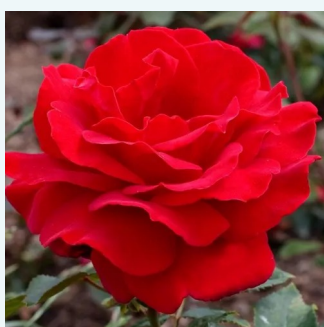

Rosa Victor Hugo®

tamno crvena - hibridna čajevka
90-100 cm
ruža intenzivnog mirisa - aroma cimeta - aroma
cimeta
Marie-Louise (Louisette) Meilland