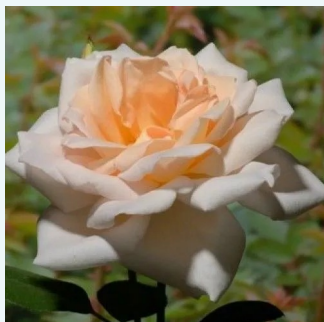

Rosa Grand Mogul

boja maslaca - ružičasta nijansa - hibridna čajevka
100-120 cm
ruža diskretnog mirisa - aroma čaja - aroma čaja
Georges Delbard, Andre Chabert