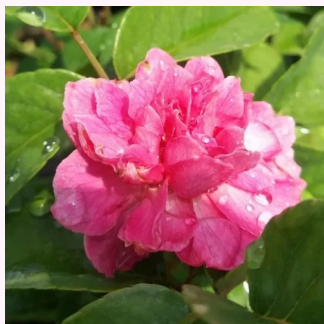

Rosa Bajor Gizi

ružičasta - patuljasta - mini ruža
30-40 cm
umjereno mirisna ruža - mošusna aroma - mošusna aroma
Márk Gergely