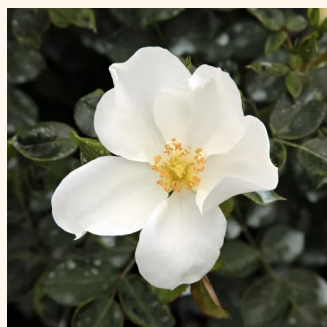

**Rosa Easy Cover®**

svijetlo ružičasta - ruža pokrivačica tla  
20-40 cm  
bezmirisna ruža - -  
L. Pernille Olesen

**Rosa Escimo®**

bijela - ruža pokrivačica tla  
60-90 cm  
bezmirisna ruža - -  
Wilhelm Kordes III.