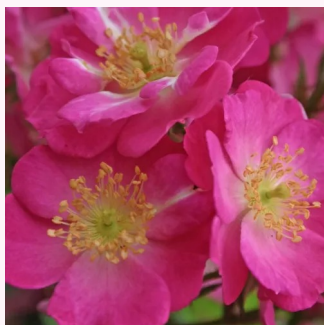

**Rosa Luccy®**

žuta - patuljasta - mini ruža  
30-40 cm  
bezmirisna ruža - -  
Enrico Barni

**Rosa Lupo®**

ružičasta - patuljasta - mini ruža  
30-40 cm  
bezmirisna ruža - -  
Tim Hermann Kordes

**Rosa Mandarin®**