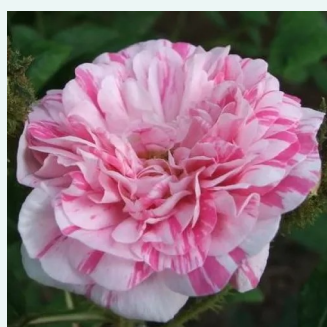

**Rosa Madame Boll**

svijetlo ružičasta - starinska - portland ruža  
150-180 cm  
ruža intenzivnog mirisa - aroma breskve - aroma  
breskve  
Daniel Boll

**Rosa Madame Hardy**

bijela - starinska - centifolia ruža  
120-200 cm  
ruža intenzivnog mirisa - mošusna aroma -  
mošusna aroma  
Julien-ALEXANDRE Hardy

**Rosa Madame Isaac Pereire**

ružičasta - starinska - burbonska ruža  
180-250 cm  
ruža intenzivnog mirisa - aroma marelice - aroma  
marelice  
Armand Garçon

**Rosa Madame Knorr**

svijetlo ružičasta - starinska - portland ruža  
90-120 cm  
ruža intenzivnog mirisa - aroma jabuke - aroma  
jabuke  
Victor Verdier