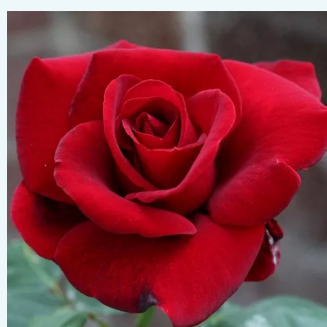

Rosa Le Rouge et le Noir®

tamno crvena - hibridna čajevka
90-120 cm
ruža intenzivnog mirisa - aroma klinčića - aroma
klinčića
G. Delbard