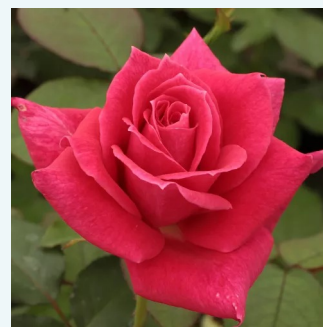

Rosa Sasad

tamno ružičasta - hibridna čajevka
80-120 cm
umjereno mirisna ruža - aroma začina - aroma
začina
Márk Gergely