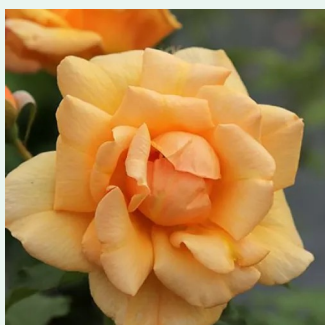

Rosa Autumn Sunset

žuto - narančasta nijansa - climber, penjačica
150-365 cm
ruža intenzivnog mirisa - aroma klinčića - aroma
klinčića
Malcolm Lowe