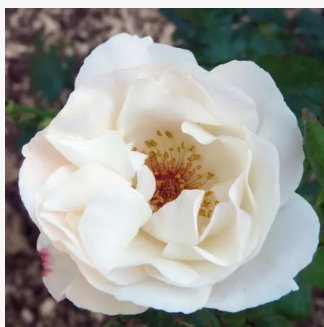

Rosa White Queen Elizabeth

bijelo - ružičasta nijansa - grandiflora - floribunda
ruža za gredice
180-250 cm
umjereno mirisna ruža - aroma vanilije - aroma
vanilije
Banner