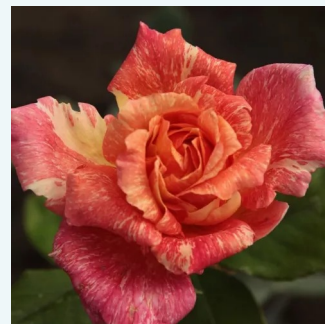

Rosa Mediterranea™

boja lososa - žuta prugasta - hibridna čajevka
50-150 cm
ruža intenzivnog mirisa - aroma manga - aroma
manga
Pedro (Pere) Dot