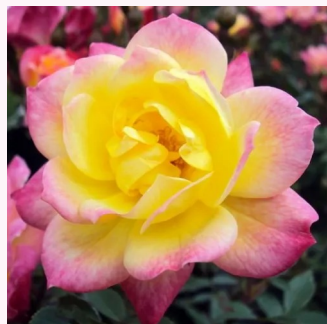

**Rosa Baby Darling™**

narančasta - žuti ton - patuljasta - mini ruža  
20-40 cm  
ružičasta ruža intenzivnog mirisa - kiselkasta aroma - kiselkasta aroma  
Ralph S. Moore

**Rosa Baby Masquerade®**

žuta - ružičasti rub latica - patuljasta - mini ruža  
20-40 cm  
bezmirisna ruža - -  
Mathias Tantau, Jr.