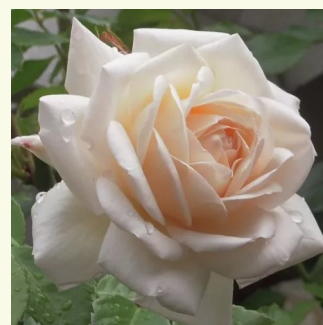

**Rosa Leah Tutu™**

žuta - nostalgija ruža  
75-90 cm  
ruža diskretnog mirisa - kiselkasta aroma -  
kiselkasta aroma  
Heather M. Horner

**Rosa Leonard Dudley Braithwaite**

tamno crvena - engleska ruža  
100-120 cm  
ruža intenzivnog mirisa - aroma čaja - aroma čaja  
David Austin

**Rosa Leonardo da Vinci®**

svijetlo ružičasta - nostalgija ruža  
70-150 cm  
ruža diskretnog mirisa - aroma klinčića - aroma  
klinčića  
Alain Meilland

**Rosa Macbeth™**

tamno ružičasta - engleska ruža  
180-220 cm  
ruža intenzivnog mirisa - aroma marelice - aroma  
marelice  
David Austin