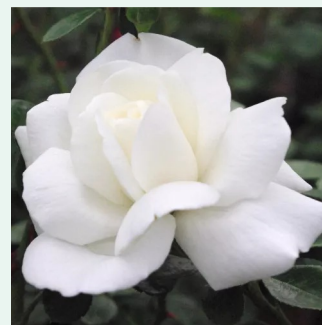

Rosa Ida Klemm

snježno bijela - rambler, puzavica
200-300 cm
ruža diskretnog mirisa - aroma jorgovana - aroma
jorgovana
Louis (Ludwig) Walter