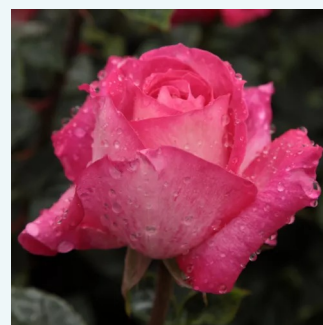

**Rosa Repubblica Di San Marino**

žuto - ružičasta - hibridna čajevka  
80-120 cm  
ruža intenzivnog mirisa - aroma jagode - aroma  
jagode  
Michel Adam

**Rosa Rose Aimée™**

zlatno žuta - latica s ružičastim rubom - hibridna  
čajevka  
50-150 cm  
ruža intenzivnog mirisa - aroma breskve - aroma  
breskve  
Jean-Marie Gaujard