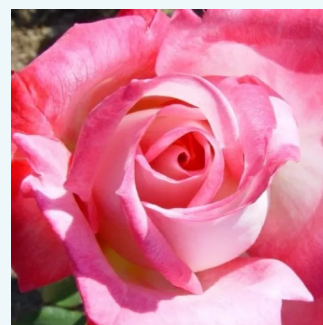

Rosa Altessé™ 75

bijela - ružičasti rub latica - hibridna čajevka
50-150 cm
ruža intenzivnog mirisa - voćna aroma - voćna
aroma
Marie-Louise (Louissette) Meilland