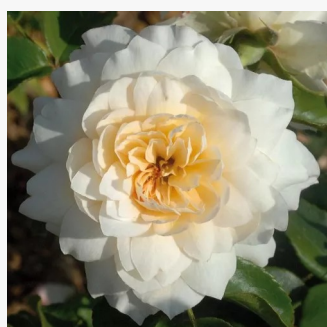

Rosa Nadine Xella-Ricci™

krem boja - ruža floribunda za gredice
80-100 cm
ruža intenzivnog mirisa - slatka aroma - slatka
aroma
Dominique Massad