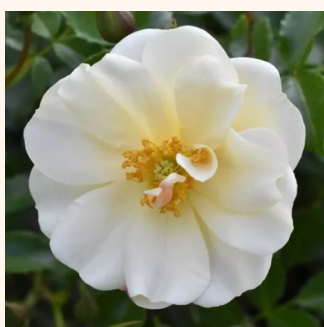

Rosa Diamant®

bijela - ruža pokrivačica tla
60-90 cm
bezmirisna ruža - -
Wilhelm Kordes III.