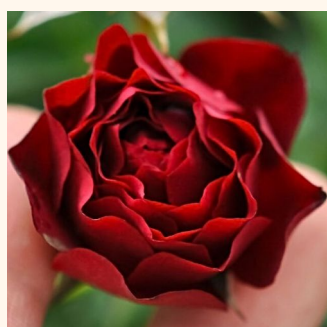

Rosa Coral™

tamno crvena - ruža pokrivačica tla
30-40 cm
ružičasti miris - aroma anisa - aroma
anisa
PhenoGeno Roses