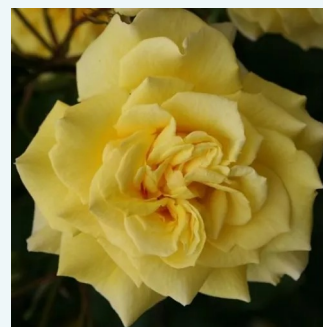

Rosa Sterntaler®

žuta - hibridna čajevka
90-150 cm
ruža diskretnog mirisa - aroma limuna - aroma limuna
W. Kordes & Sons