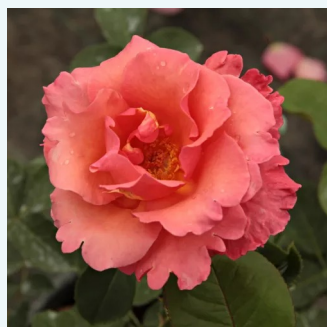

**Rosa Royal Velvet™**

tamno crvena - hibridna čajevka  
50-150 cm  
ruža diskretnog mirisa - aroma vanilije - aroma  
vanilije  
Francis Meilland

**Rosa Ruby Wedding™**

jarko crvena - hibridna čajevka  
60-80 cm  
ruža diskretnog mirisa - aroma cimeta - aroma  
cimeta  
Charles Walter Gregory