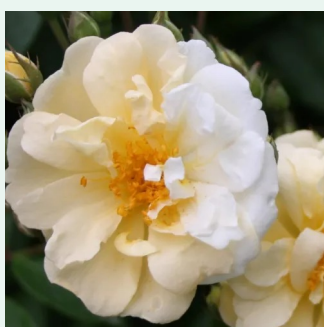

Rosa Christine Hélène

žuta - rambler, puzavica
200-300 cm
ruža diskretnog mirisa - aroma limuna - aroma limuna
Christine Meile