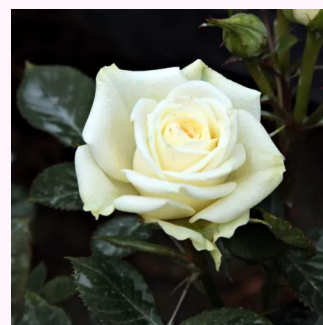

Rosa Moonlight Lady™

kremasto bijela - patuljasta - mini ruža
20-40 cm
ruža diskretnog mirisa - aroma jabuke - aroma
jabuke
Barry & Dawn Eagle