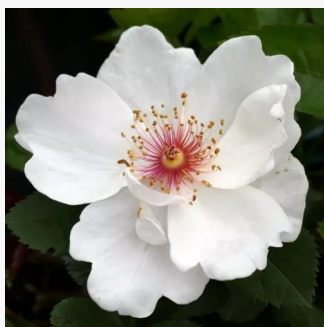

Rosa Jacqueline du Pré™

bijela - ruža floribunda za gredice
150-180 cm
ruža intenzivnog mirisa - aroma jabuke - aroma
jabuke
Harkness & Co. Ltd