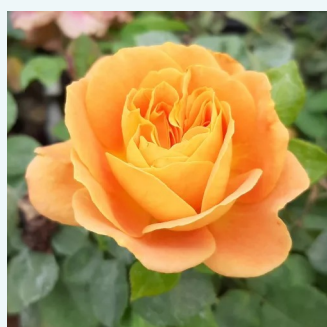

Rosa Orange™

narančasta - hibridna čajevka
40-50 cm
ruža diskretnog mirisa - aroma breskve - aroma
breskve
PhenoGeno Roses