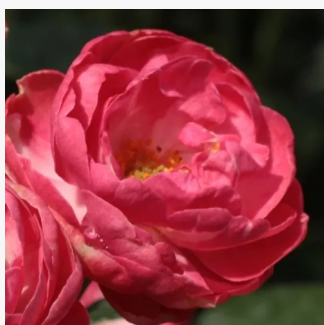

Rosa Dick Koster™

tamno ružičasta - ruža polianta za gredice
30-70 cm
ruža diskretnog mirisa - mošusna aroma - mošusna aroma
D.A. Koster