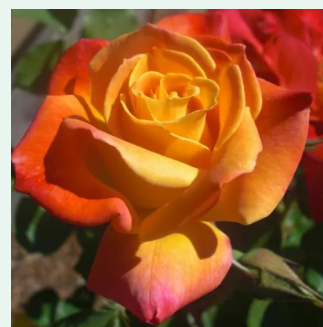

Rosa Joseph's Coat

narančasta - climber, penjačica
245-365 cm
umjereno mirisna ruža - aroma centifolia - aroma
centifolia
David L. Armstrong