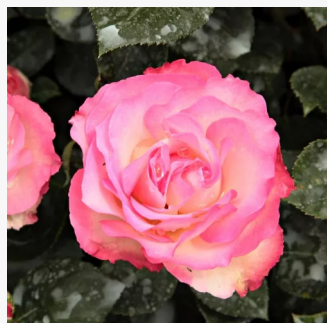

Rosa Bordure Rose™

bijela - ružičasti rub latica - ruža floribunda za gredice
80-90 cm
ruža diskretnog mirisa - aroma cimeta - aroma cimeta
Georges Delbard