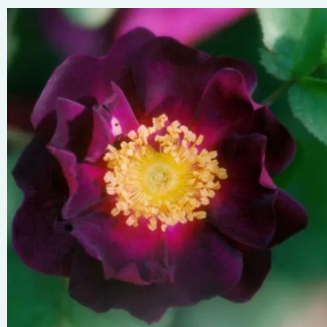

Rosa Tuscany Superb

purpurna - starinska - galska ruža
100-150 cm
ruža diskretnog mirisa - aroma centifolia - aroma centifolia
Thomas Rivers & Son Ltd.