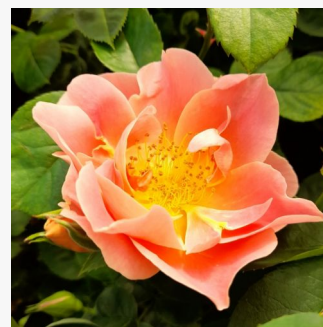

Rosa Edouard Guillot™

boja lososa - ruža floribunda za gredice
75-90 cm
bezmirisna ruža - -
Dominique Massad