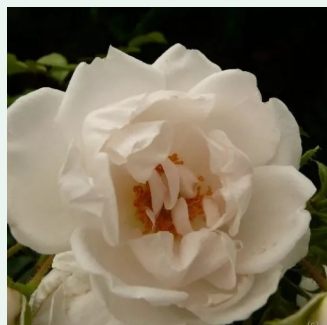

Rosa Hella®

bijela - climber, penjačica
200-300 cm
ruža diskretnog mirisa - aroma jorgovana - aroma
jorgovana
Tim Hermann Kordes