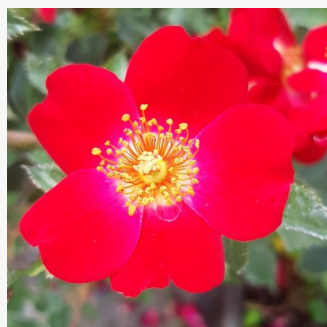

Rosa Amulet™

jarko crvena - ruža polianta za gredice
40-50 cm
ruža diskretnog mirisa - voćna aroma - voćna
aroma
PhenoGeno Roses