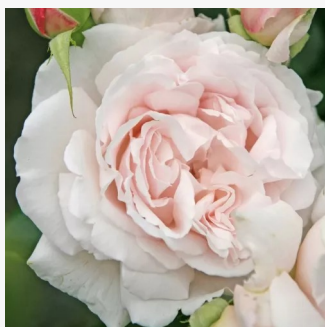

Rosa Constanze Mozart®

svijetlo ružičasta - ruža floribunda za gredice
80-100 cm
ruža intenzivnog mirisa - aroma vanilije - aroma vanilije
W. Kordes & Sons