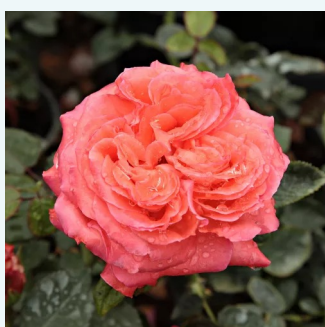

Rosa Queen of Roses®

jarko crvena - poedina latica maslac žuta -
hibridna čajevka
130-170 cm
umjereno mirisna ruža - aroma anisa - aroma
anisa
Reimer Kordes