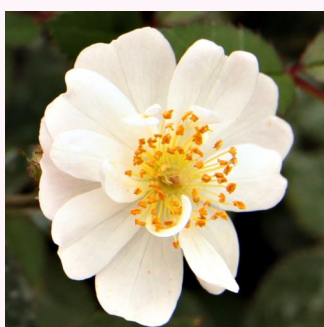

Rosa Talas

bijelo - svijetlo ružičasta nijansa - patuljasta -
mini ruža
20-30 cm
bezmirisna ruža - -
Győry Szilveszter