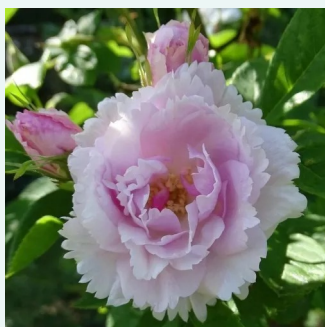

**Rosa Ferdinand Pichard**

bijela - purpurna prugasta - starinska - hibridna perpetual ruža  
120-240 cm  
ruža intenzivnog mirisa - aroma ljubičice - aroma ljubičice  
Rémi Tanne

**Rosa Fimbriata**

bijelo - ružičasta nijansa - starinska - stara vrtna ruža  
120-150 cm  
umjereno mirisna ruža - aroma limuna - aroma limuna  
Morlet