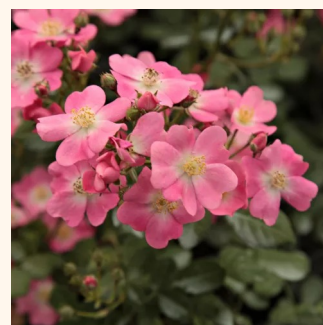

Rosa Budai Lina emléke

svijetlo ružičasta - ruža pokrivačica tla
10-50 cm
bezmirisna ruža - -
Györy Szilveszter