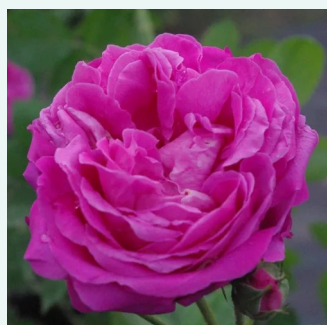

Rosa Duchesse de Rohan

ružičasta - ljubičasta nijansa - starinska - portland ruža
150-180 cm
ruža diskretnog mirisa - aroma cimeta - aroma cimeta
Louis Lévêque & Fils