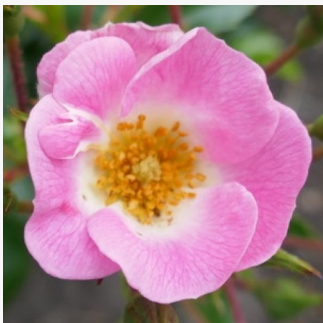

Rosa Sirona

ružičasta - ruža floribunda za gredice
80-100 cm
ruža diskretnog mirisa - aroma klinčića - aroma
klinčića
Martin Vissers