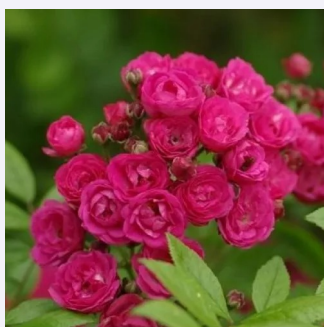

Rosa Dinky®

tamno ružičasta - magenta nijansa - park ruža
90-120 cm
ruža diskretnog mirisa - aroma limuna - aroma
limuna
Ann Velle Boudolf