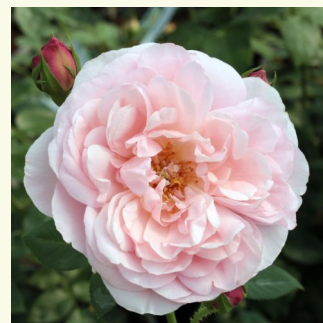

Rosa Sonia Rykiel™

ružičasta - nostalgija ruža
120-150 cm
ruža intenzivnog mirisa - - - -
Dominique Massad