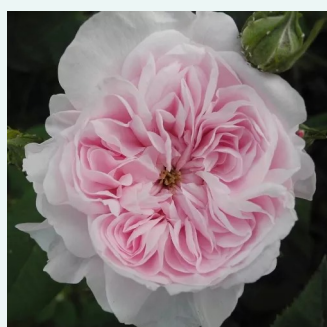

**Rosa Duc de Cambridge**

ljubičasta - ružičasta nijansa - starinska - damaščanska ruža  
120-240 cm  
ruža intenzivnog mirisa - voćna aroma - voćna aroma  
Jean Laffay

**Rosa Duchesse de Rohan**

ružičasta - ljubičasta nijansa - starinska - portland ruža  
150-180 cm  
ruža diskretnog mirisa - aroma cimeta - aroma cimeta  
Louis Lévêque & Fils

**Rosa Empereur du Maroc**

purpurna - starinska - hibridna perpetual ruža  
90-215 cm  
ruža intenzivnog mirisa - aroma jabuke - aroma jabuke  
Bertrand Guinoisseau-Flon

**Rosa Erinnerung an Brod**

ljubičasta - ružičasta nijansa - starinska - stara vrtna ruža  
150-250 cm  
ruža diskretnog mirisa - slatka aroma - slatka aroma  
Rudolf Geschwind