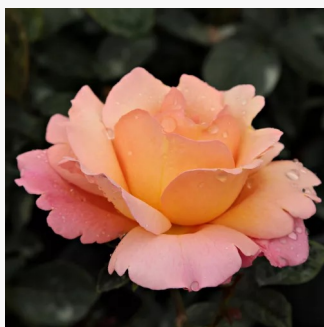

Rosa Animo

narančasta - ruža floribunda za gredice
100-160 cm
ruža intenzivnog mirisa - aroma manga - aroma
manga
De Ruiter Innovations BV.