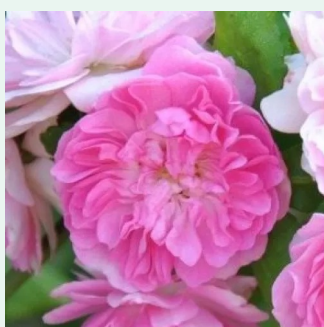

**Rosa Bajazzo®**

tamno ružičasta - climber, penjačica  
200-300 cm  
bezmirisna ruža - -  
Tim Hermann Kordes

**Rosa Bánát**

boja višnje - climber, penjačica  
200-300 cm  
bezmirisna ruža - -  
Márk Gergely