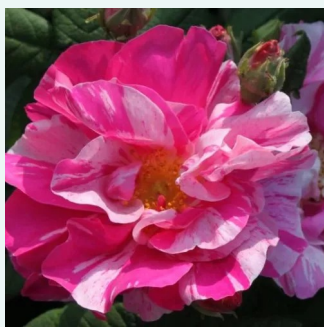

Rosa Rosa Mundi

ružičasto - bijela prugasta - starinska - galska
ruža
75-120 cm
ruža intenzivnog mirisa - damašćanska aroma -
damašćanska aroma