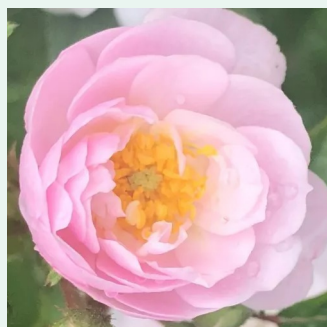

Rosa Little Rambler

svijetlo ružičasta - climber, penjačica
150-245 cm
ruža intenzivnog mirisa - aroma čaja - aroma čaja
Christopher H. Warner