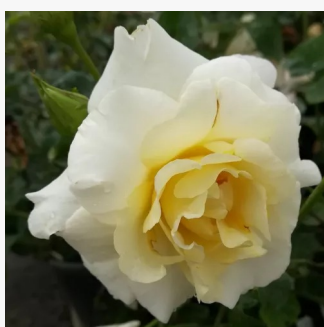

Rosa Irène Frain™

kremasto bijela - ruža floribunda za gredice
60-70 cm
ruža diskretnog mirisa - aroma klinčića - aroma
klinčića
Dominique Massad