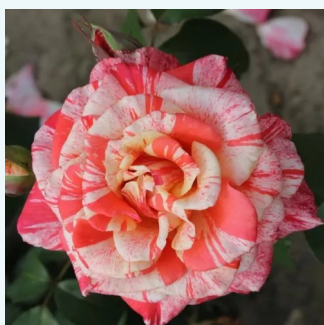

Rosa Philatelie™

narančasto crvena - bijela prugasta - hibridna
čajevka
70-180 cm
bezmirisna ruža - -
Samuel Darragh McGredy IV.