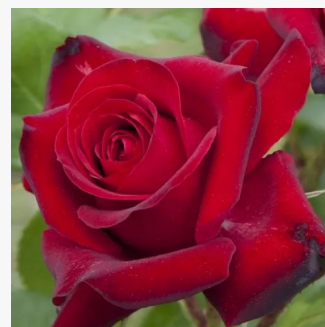

Rosa Niccolo Paganini®

tamno crvena - ruža floribunda za gredice
70-90 cm
ružža diskretnog mirisa - aroma kupine - aroma
kupine
Alain Meilland