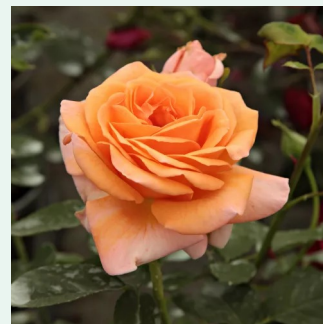

Rosa Rozália

narančasta - climber, penjačica
200-300 cm
ruža diskretnog mirisa - slatka aroma - slatka
aroma
Márk Gergely