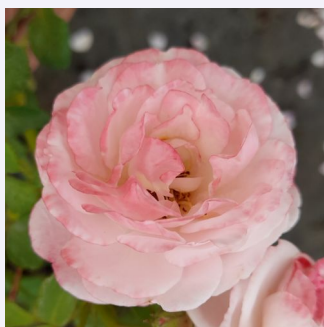

**Rosa Mami**

kremasto bijela - ružičasti rub latica - park ruža  
120-150 cm  
ruža diskretnog mirisa - - - -  
Márk Gergely

**Rosa Marbled Gallica**

tamno ružičasta - park ruža  
150-300 cm  
ruža intenzivnog mirisa - aroma meda - aroma  
meda  
John Scarman