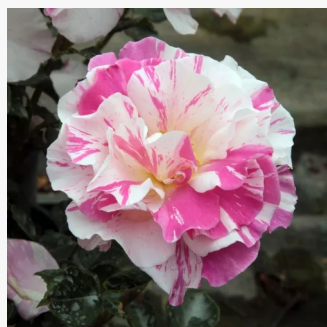

Rosa Berlingot™

bijelo - ružičasta prugasta - ruža floribunda za gredice
90-100 cm
ruža intenzivnog mirisa - aroma klinčića - aroma klinčića
Francois Dorieux II.