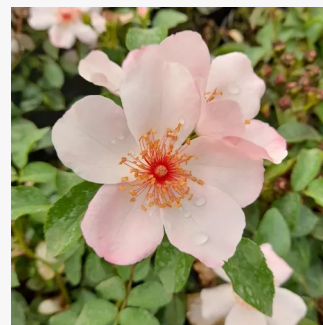

Rosa Astronomia®

ružičasta - ruža floribunda za gredice
60-100 cm
bezmirisna ruža - -
Alain Meiland