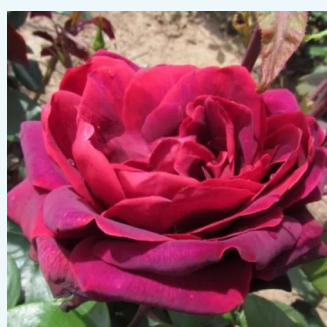

Rosa Sealed with a Kiss™

tamno crvena - hibridna čajevka
80-90 cm
ruža intenzivnog mirisa - aroma anisa - aroma
anisa
Nola M. Simpson