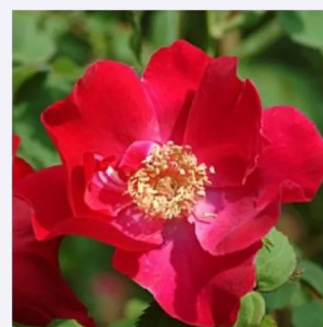

Rosa Eddie's Jewel

crvena - divlja ruža
200-300 cm
bezmirisna ruža - -
J.H. Eddie