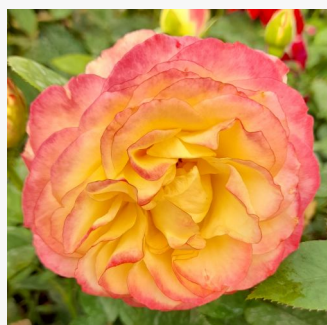

**Rosa La Parisienne**

narančasta - grandiflora - floribunda ruža za gredice  
90-120 cm  
bezmirisna ruža - -  
G. Delbard

**Rosa La Sevillana®**

jarko crvena - ruža floribunda za gredice  
80-100 cm  
bezmirisna ruža - -  
Marie-Louise (Louisette) Meilland