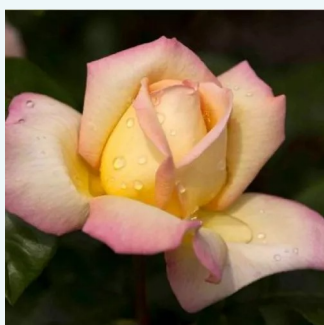

**Rosa Repubblica Di San Marino**

žuto - ružičasta - hibridna čajevka  
80-120 cm  
ruža intenzivnog mirisa - aroma jagode - aroma  
jagode  
Michel Adam

**Rosa Rose Aimée™**

zlatno žuta - latica s ružičastim rubom - hibridna  
čajevka  
50-150 cm  
ruža intenzivnog mirisa - aroma breskve - aroma  
breskve  
Jean-Marie Gaujard