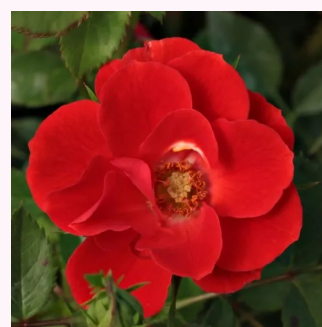

Rosa Tara Allison™

jarko crvena - narančasta nijansa - patuljasta -
mini ruža
20-30 cm
ružičasti miris - aroma kupine - aroma
kupine
Samuel Darragh McGredy IV.