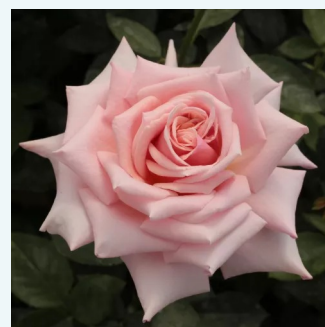

Rosa Budatétény

breskvasto ružičasta - hibridna čajevka
60-100 cm
umjereno mirisna ruža - aroma marelice - aroma
marelice
Márk Gergely