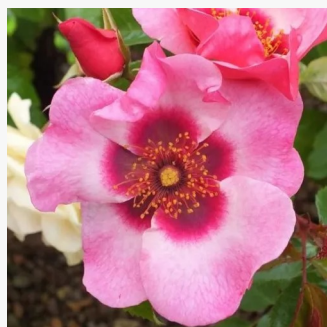

Rosa Bright as a Button

ružičasta - bordo unutrašnjost latica - ruža floribunda za gredice
95-110 cm
ruža diskretnog mirisa - aroma ljubičice - aroma ljubičice
Christopher H. Warner