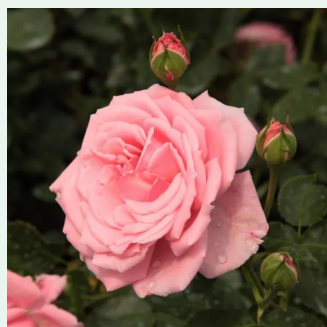

Rosa Coral Dawn

ružičasta - climber, penjačica
280-320 cm
ruža intenzivnog mirisa - aroma začina - aroma
začina
Eugene S. Boerner