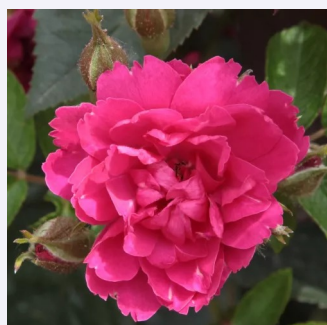

Rosa Pink Grootendorst

ružičasta - park ruža
120-180 cm
ruža diskretnog mirisa - aroma cimeta - aroma
cimeta
F.J. Grootendorst