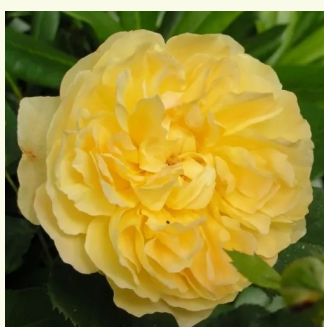

Rosa Molineux

tamno žuta - engleska ruža
60-90 cm
ruža diskretnog mirisa - aroma centifolia - aroma
centifolia
David Austin