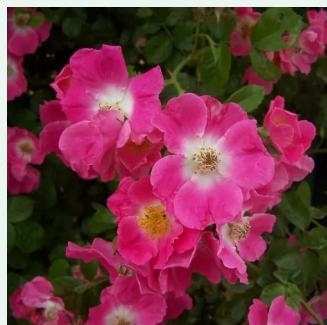

**Rosa Aloha®**

breskvasto ružičasta - climber, penjačica  
200-300 cm  
ruža diskretnog mirisa - aroma centifolia - aroma  
centifolia  
W. Kordes & Sons

**Rosa Amadeus®**

crvena - climber, penjačica  
200-250 cm  
ruža diskretnog mirisa - voćna aroma - voćna  
aroma  
W. Kordes & Sons