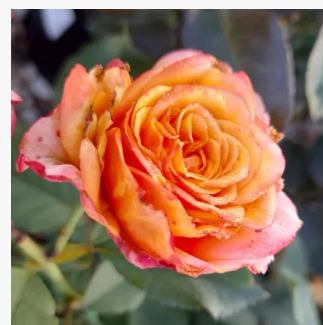

**Rosa La Parisienne**

narančasta - grandiflora - floribunda ruža za gredice  
90-120 cm  
bezmirisna ruža - -  
G. Delbard

**Rosa La Sevillana®**

jarko crvena - ruža floribunda za gredice  
80-100 cm  
bezmirisna ruža - -  
Marie-Louise (Louisette) Meilland