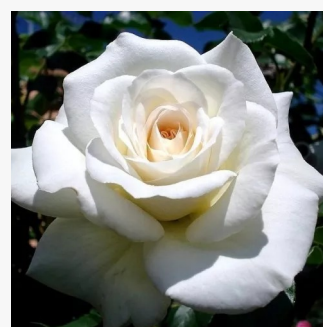

Rosa Clos Fleuri Blanc

bijela - ruža floribunda za gredice
80-150 cm
ružičasti mirisa - aroma meda - aroma
meda
G. Delbard