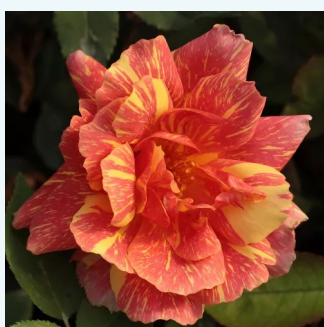

Rosa Ambossfunken™

crvena - žuta prugasta - hibridna čajevka
70-130 cm
ruža diskretnog mirisa - aroma grejpa - aroma
grejpa
Meyer