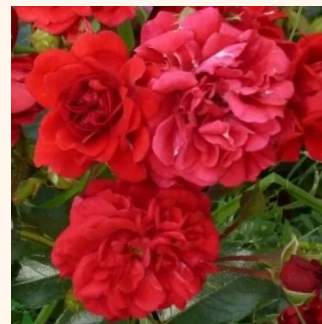

**Rosa Hello®**

boja trešnje - ruža pokrivačica tla  
50-60 cm  
bezmirisna ruža - -  
Alain Antoine Meilland

**Rosa Icy Drift®**

bijela - ruža pokrivačica tla  
30-40 cm  
bezmirisna ruža - -  
Alain Meilland