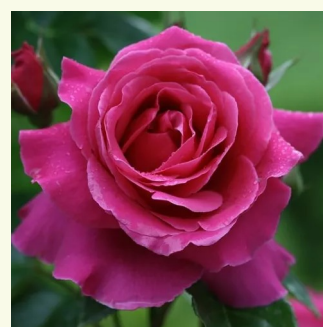

Rosa Naomi™

tamno ružičasta - nostalgija ruža
100-150 cm
ruža intenzivnog mirisa - aroma anisa - aroma
anisa
L. Pernille Olesen