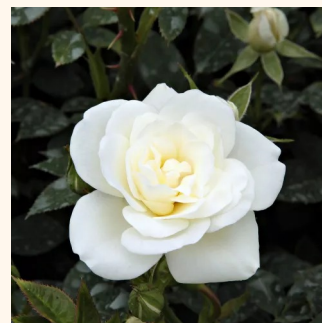

Rosa Kent Cover®

bijela - ruža pokrivačica tla
40-80 cm
umjereno mirisna ruža - mošusna aroma -
mošusna aroma
L. Pernille Olesen, Mogens Nyegaard Olesen