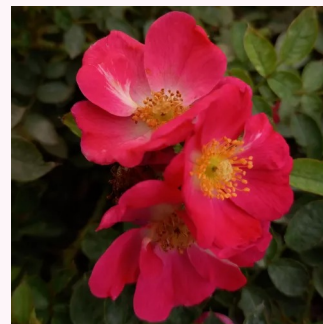

Rosa Bay™

ružičasta - patuljasta - mini ruža
20-40 cm
bezmirisna ruža - -
Mogens Nyegaard Olesen