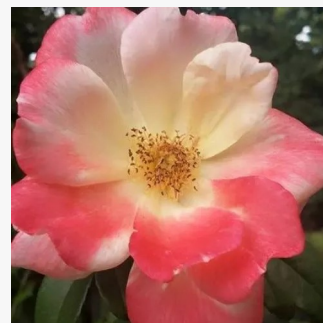

Rosa Roseromantic®

krem boja - ružičasti rub latica - ruža floribunda za gredice
60-90 cm
bezmirisna ruža - -
W. Kordes' Söhne®