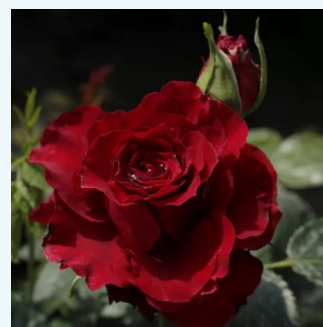

Rosa Schwarze Madonna™

grimizno jarko crvena - hibridna čajevka
70-100 cm
ruža diskretnog mirisa - aroma jagode - aroma
jagode
Wilhelm II Kordes & Reimer & Werner Kordes