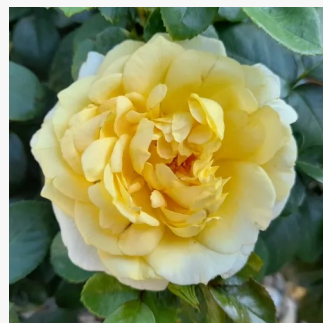

**Rosa Sunny Rose®**

svijetlo žuta - ruža floribunda za gredice  
30-50 cm  
bezmirisna ruža - -  
W. Kordes & Sons

**Rosa Sunstar®**

svijetlo žuta - ruža floribunda za gredice  
60-90 cm  
ruža diskretnog mirisa - aroma jagode - aroma jagode  
W. Kordes & Sons