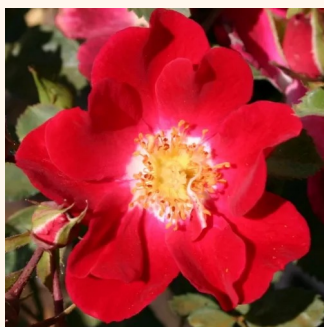

**Rosa Rift™**

breskvasto ružičasta - ruža pokrivačica tla  
40-60 cm  
umjereno mirisna ruža - aroma marelice - aroma  
marelice  
Mogens Nyegaard Olesen

**Rosa Satin Haze®**

svijetlo ružičasta - ruža pokrivačica tla  
30-40 cm  
bezmirisna ruža - -  
Christian Evers