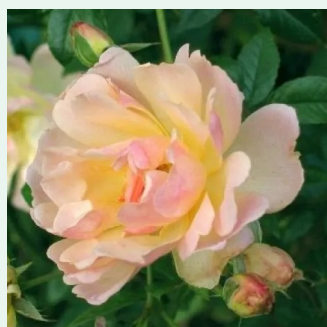

Rosa Phyllis Bide

breskvasto ružičasta - climber, penjačica
180-400 cm
ruža diskretnog mirisa - aroma čaja - aroma čaja
S. Bide & Sons, Ltd.