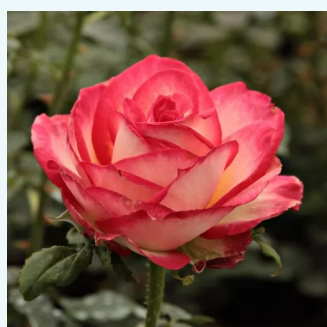

**Rosa Sunblest**

tamno žuta - hibridna čajevka  
90-130 cm  
ruža diskretnog mirisa - aroma breskve - aroma breskve  
Mathias Tantau, Jr.

**Rosa Sunny Sky®**

boja meda - hibridna čajevka  
90-120 cm  
ruža diskretnog mirisa - aroma grejpa - aroma grejpa  
W. Kordes & Sons