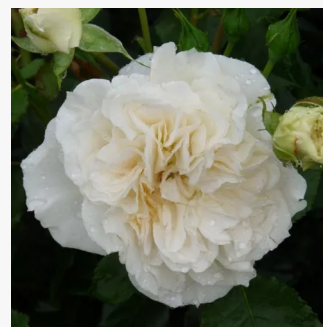

**Rosa Persian Sun™**

narančasta - ruža floribunda za gredice  
60-70 cm  
ruža diskretnog mirisa - aroma breskve - aroma  
breskve  
Martin Vissers

**Rosa Pétilante de Saint-Galmier**

tamno ružičasta - ruža polianta za gredice  
60-90 cm  
ruža diskretnog mirisa - aroma kupine - aroma  
kupine  
Fabien Ducher