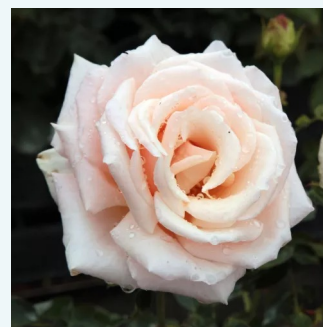

Rosa Diamond Jubilee

svijetlo žuta - hibridna čajevka
90-130 cm
ruža diskretnog mirisa - aroma limuna - aroma
limuna
Eugene S. Boerner