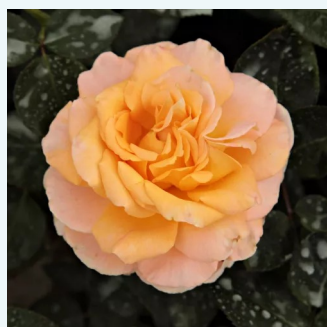

Rosa Scented Memory™

breskvasto ružičasta - hibridna čajevka
100-150 cm
ruža diskretnog mirisa - aroma čaja - aroma čaja
L. Pernille Olesen, Mogens Nyegaard Olesen