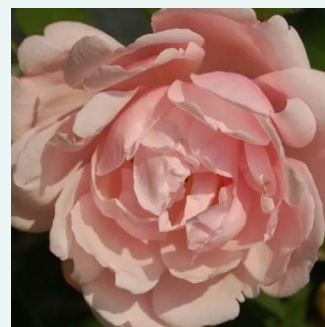

Rosa Albertine

boja lososa - starinska - rambler, ruža penjačica -
puzavica
200-600 cm
ruža diskretnog mirisa - voćna aroma - voćna
aroma
Brent C. Dickerson