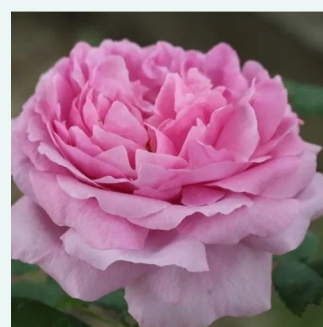

tamno ljubičasta - starinska - galska ruža  
90-180 cm  
ruža diskretnog mirisa - aroma centifolia - aroma  
centifolia  
Louis-Joseph-Ghislain Parmentier

**Rosa Celsiana**

svijetlo ružičasta - starinska - damašćanska ruža  
90-185 cm  
ruža intenzivnog mirisa - slatka aroma - slatka  
aroma

**Rosa Charles de Mills**

purpurna - starinska - galska ruža  
100-150 cm  
ruža diskretnog mirisa - kiselkasta aroma -  
kiselkasta aroma

**Rosa Comte de Chambord**

ružičasta - starinska - portland ruža  
90-150 cm  
ruža intenzivnog mirisa - aroma limuna - aroma  
limuna  
Robert and Moreau