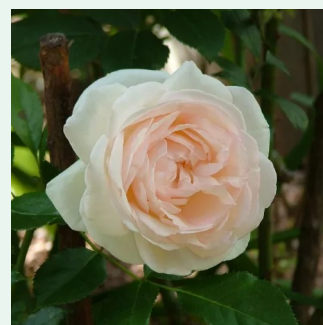

Rosa Palais Royal®

bijela - climber, penjačica
200-250 cm
ruža diskretnog mirisa - aroma začina - aroma
začina
Alain Meillard