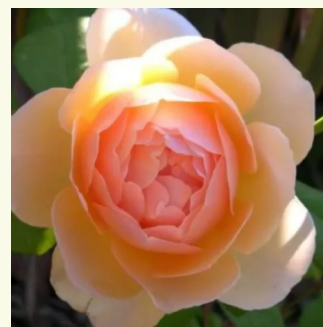

**Rosa Ausblush**

svijetlo ružičasta - engleska ruža  
120-130 cm  
ružičasta intenzivnog mirisa - mošusna aroma -  
mošusna aroma  
David Austin

**Rosa Ausbord**

ružičasta - engleska ruža  
100-180 cm  
ružičasta intenzivnog mirisa - mošusna aroma -  
mošusna aroma  
David Austin

**Rosa Ausclub**

svijetlo ružičasta - engleska ruža  
75-180 cm  
ružičasta diskretnog mirisa - aroma breskve - aroma  
breskve  
David Austin

**Rosa Ausglisten**

ružičasta - engleska ruža  
90-150 cm  
ružičasta diskretnog mirisa - aroma klinčića - aroma  
klinčića  
David Austin

**Rosa Ausglobe**

ružičasta - engleska ruža  
100-250 cm  
ružičastog mirisa - aroma jabuke - aroma  
jabuke  
David Austin

**Rosa Ausgold**

tamno žuta - engleska ruža  
120-150 cm  
ružičastog mirisa - aroma meda - aroma  
meda  
David Austin