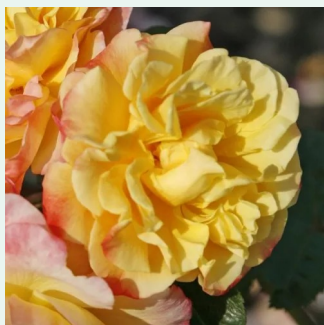

Rosa Moonlight®

limun žuta - ružičasta nijansa - climber, penjačica
200-300 cm
ruža intenzivnog mirisa - aroma jabuke - aroma
jabuke
W. Kordes' Söhne®