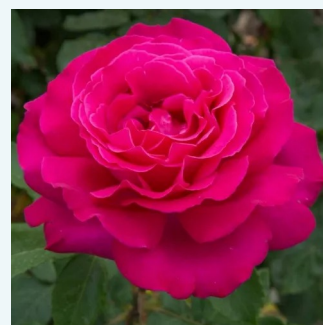

Rosa Velasquez®

magenta - hibridna čajevka
90-120 cm
ruža intenzivnog mirisa - aroma cimeta - aroma
cimeta
Alain Meilland