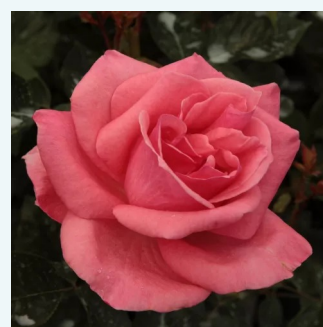

Rosa Sebastian Schultheis

ružičasta - hibridna čajevka
100-150 cm
ruža diskretnog mirisa - aroma jabuke - aroma
jabuke
Heinrich Schultheis