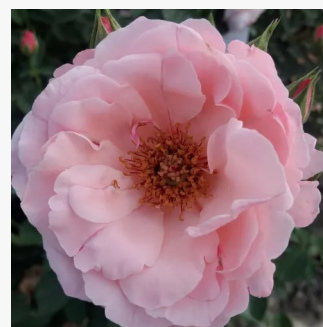

Rosa Pink Elizabeth Arden

svijetlo ružičasta - ruža floribunda za gredice
60-120 cm
ruža diskretnog mirisa - aroma limuna - aroma
limuna
Mathias Tantau, Jr.