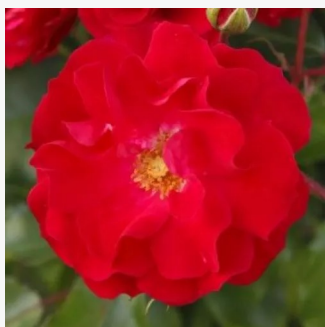

**Rosa Rosenstadt Freising®**

bijela - ružičasti rub latica - ruža floribunda za gredice  
90-120 cm  
bezmirisna ruža - -  
W. Kordes & Sons

**Rosa Roseromantic®**

krem boja - ružičasti rub latica - ruža floribunda za gredice  
60-90 cm  
bezmirisna ruža - -  
W. Kordes' Söhne®