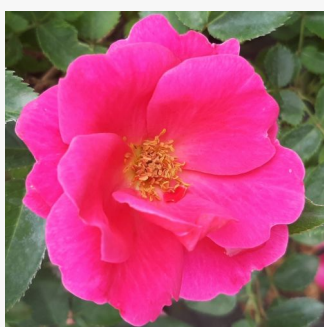

Rosa Gartenfreund®

tamno ružičasta - ruža floribunda za gređice
40-80 cm
ruža diskretnog mirisa - aroma anisa - aroma
anisa
Tim Hermann Kordes