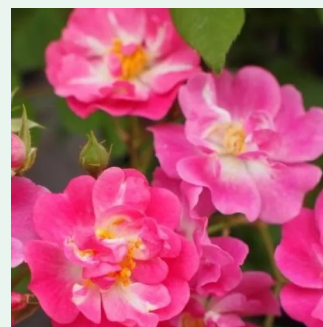

Rosa Petra's Perpetual

ružičasta - climber, penjačica
150-300 cm
ruža diskretnog mirisa - aroma jabuke - aroma
jabuke
John Scarman