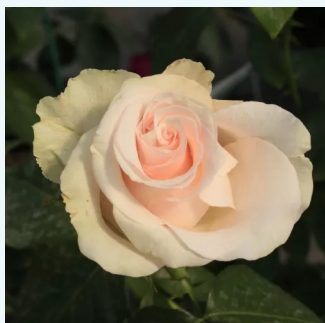

Rosa Csini Csani

breskvasto ružičasta - hibridna čajevka
60-70 cm
ruža diskretnog mirisa - voćna aroma - voćna aroma
Márk Gergely