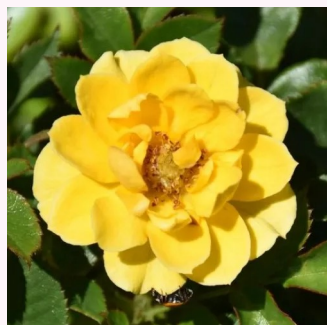

Rosa Luccy®

žuta - patuljasta - mini ruža
30-40 cm
bezmirisna ruža - -
Enrico Barni