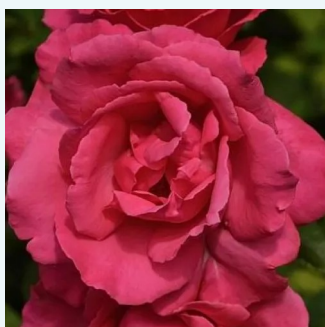

Rosa Mullard Jubilee™

tamno ružičasta - hibridna čajevka
60-120 cm
umjereno mirisna ruža - aroma začina - aroma začina
Samuel Darragh McGredy IV.