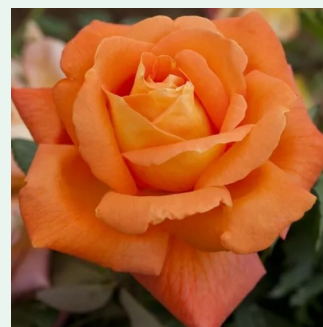

Rosa Louis De Funes® Gpt

narančasta - climber, penjačica
200-300 cm
ruža diskretnog mirisa - voćna aroma - voćna
aroma
Meilland International