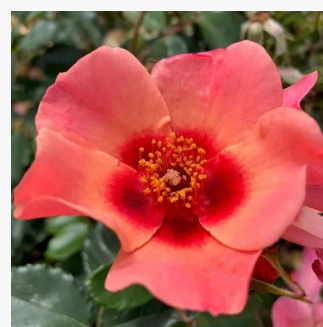

Rosa For Your Eyes Only

boja lososa - tamna unutrašnjost latica - ruža
floribunda za gredice
70-90 cm
ruža diskretnog mirisa - voćna aroma - voćna
aroma
Christopher H. Warner