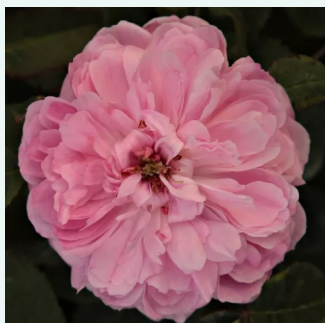

**Rosa Gruss an Teplitz**

crvena - starinska - kineska ruža  
150-200 cm  
ruža intenzivnog mirisa - aroma ljubičice - aroma  
ljubičice  
Rudolf Geschwind

**Rosa Himmelsauge**

ljubičasta - starinska - stara vrtna ruža  
280-320 cm  
ruža intenzivnog mirisa - aroma klinčića - aroma  
klinčića  
Rudolf Geschwind

**Rosa Honorine de Brabant**

svijetlo ružičasta - ljubičasta prugasta - starinska  
- burbonska ruža  
160-180 cm  
ruža intenzivnog mirisa - aroma meda - aroma  
meda  
Rémi Tanne

**Rosa Indigo**

tamno ružičasta - karmin ružičasta nijansa -  
starinska - portland ruža  
90-120 cm  
ruža intenzivnog mirisa - aroma vanilije - aroma  
vanilije  
Jean Laffay

**Rosa Ispahan**

ružičasta - starinska - damaščanska ruža  
120-180 cm  
ruža intenzivnog mirisa - aroma jabuke - aroma  
jabuke  
-

**Rosa Jacques Cartier**

svijetlo ružičasta - starinska - hibridna perpetual  
ruža  
90-150 cm  
ruža intenzivnog mirisa - aroma ljubičice - aroma  
ljubičice  
Jean Desprez