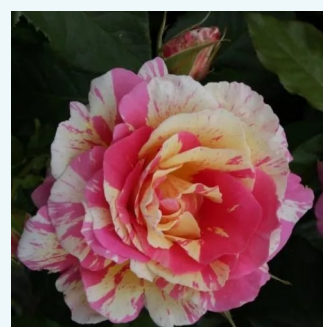

Rosa Claude Monet™

jarko crvena - žuta prugasta - hibridna čajevka
90-100 cm
ružičasti miris - aroma cimeta - aroma
cimeta
Jack E. Christensen