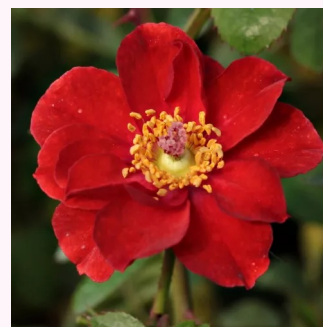

Rosa Libán

crvena - patuljasta - mini ruža
50-60 cm
bezmirisna ruža - -
Márk Gergely