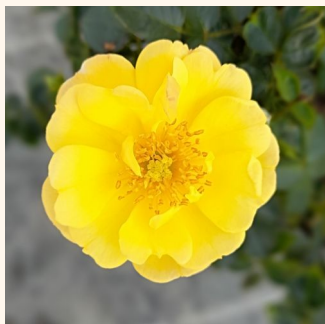

Rosa Sunshine Happy Trails®

žuta - ruža pokrivačica tla
30-50 cm
ruža diskretnog mirisa - aroma jagode - aroma
jagode
Christian Bédard