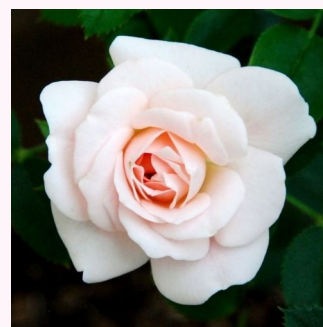

Rosa Lovely Symphonie

bijela - patuljasta - mini ruža
30-40 cm
ruža diskretnog mirisa - aroma breskve - aroma
breskve
Meilland International