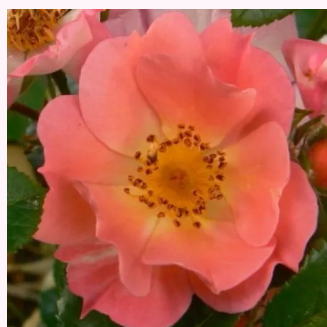

Rosa Coco ®

narančasta - ružičasta nijansa - patuljasta - mini
ruža
30-60 cm
ruža diskretnog mirisa - aroma marelice - aroma
marelice
W. Kordes & Sons