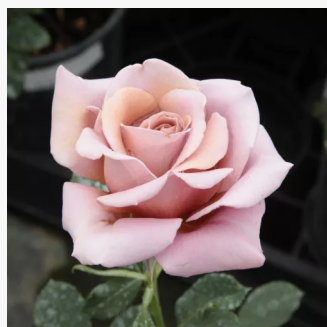

Rosa Koko Loco™

svijetlo smeđa - ružičaste nijanse - ruža floribunda za gredice
75-90 cm
ružičasti mirisa - aroma marelice - aroma marelice
Christian Bédard