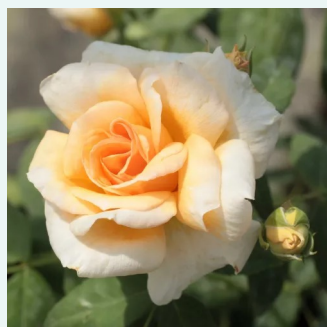

Rosa Crépuscule

boja breskve - starinska - noisette ruža
180-400 cm
ruža intenzivnog mirisa - aroma grejpa - aroma grejpa
Francis Dubreuil