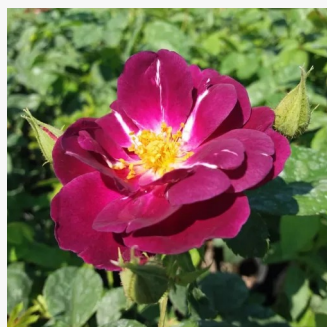

Rosa Forever Royal™

ljubičasta - ruža floribunda za gređice
90-100 cm
ruža diskretnog mirisa - aroma cimeta - aroma
cimeta
Frank R. Cowlishaw