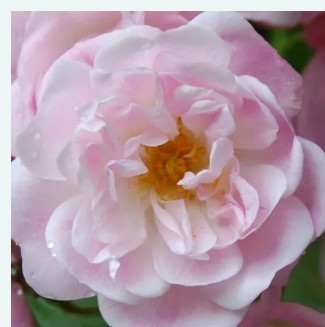

Rosa Belvedere

svijetlo ružičasta - starinska - zimzelena ruža
300-400 cm
ruža intenzivnog mirisa - aroma manga - aroma
manga
Antoine A. Jacques