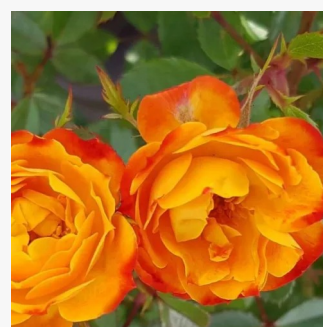

Rosa Irish Eyes™

narančasto- žuta - ruža floribunda za gredice
75-80 cm
ruža diskretnog mirisa - aroma jabuke - aroma
jabuke
Patrick Dickson