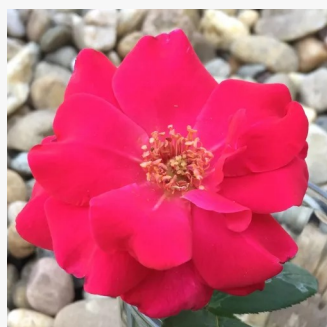

Rosa Anne Poulsen®

grimizno jarko crvena - ruža floribunda za gredice
60-100 cm
ruža diskretnog mirisa - aroma kupine - aroma
kupine
Poulsen, Svend