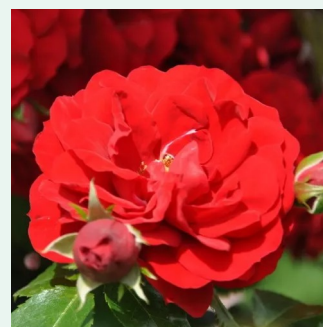

**Rosa Aloha®**

breskvasto ružičasta - climber, penjačica  
200-300 cm  
ruža diskretnog mirisa - aroma centifolia - aroma  
centifolia  
W. Kordes & Sons

**Rosa Amadeus®**

crvena - climber, penjačica  
200-250 cm  
ruža diskretnog mirisa - voćna aroma - voćna  
aroma  
W. Kordes & Sons