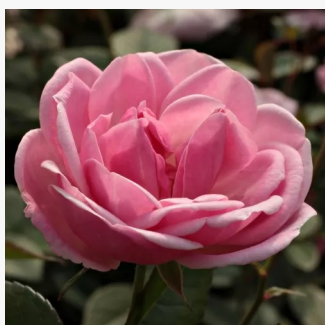

Rosa Mevrouw Nathalie Nypels

ružičasta - ruža floribunda za gredice
50-90 cm
ruža diskretnog mirisa - aroma centifolia - aroma centifolia
Mathias Leenders