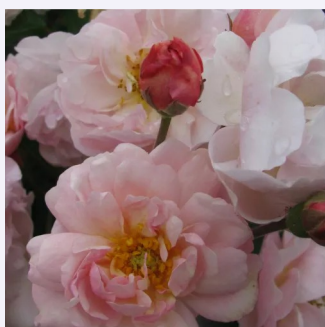

Rosa Cornelia

ružičasta - park ruža
150-300 cm
ruža diskretnog mirisa - aroma đurđevka - aroma
đurđevka
Rev. Joseph Hardwick Pemberton