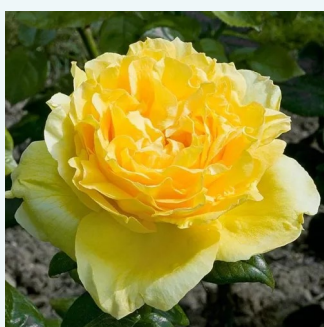

Rosa Souvenir de Marcel Proust™

žuta - hibridna čajevka
60-80 cm
ruža intenzivnog mirisa - aroma đurđevka - aroma đurđevka
Georges Delbard