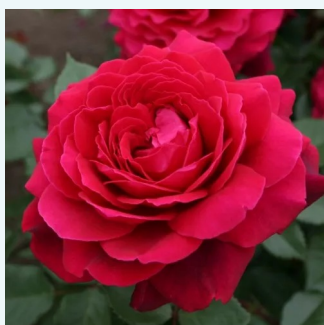

**Rosa Béke - Peace**

svijetlo žuta - ružičasti rub latica - hibridna  
čajevka  
120-200 cm  
umjereno mirisna ruža - aroma đurdevka - aroma  
đurdevka  
Francis Meilland

**Rosa Bel Ange®**

ružičasta - hibridna čajevka  
100-150 cm  
umjereno mirisna ruža - voćna aroma - voćna  
aroma  
Louis Lens

**Rosa Belle de Jour**

žuta - hibridna čajevka  
90-120 cm  
ruža diskretnog mirisa - aroma marelice - aroma  
marelice  
G. Delbard

**Rosa Bellevue®**

jarko crvena - hibridna čajevka  
75-90 cm  
ruža diskretnog mirisa - mošusna aroma -  
mošusna aroma  
W. Kordes & Sons