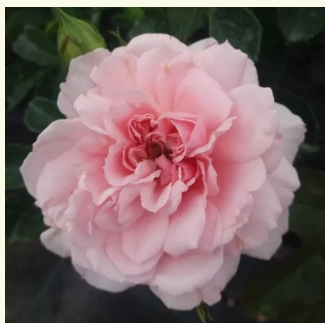

**Rosa Auswith**

svijetlo ružičasta - engleska ruža  
90-150 cm  
umjereno mirisna ruža - aroma grejpa - aroma  
grejpa  
David Austin

**Rosa Auswonder**

breskvasto ružičasta - engleska ruža  
75-100 cm  
ruža intenzivnog mirisa - mošusna aroma -  
mošusna aroma  
David Austin

**Rosa Birthe Kjaer**

tamno crvena - nostalgija ruža  
60-100 cm  
ruža intenzivnog mirisa - aroma breskve - aroma  
breskve  
Mogens Nyegaard Olesen

**Rosa Blush™ Winterjewel®**

svijetlo ružičasta - nostalgija ruža  
80-90 cm  
ruža diskretnog mirisa - slatka aroma - slatka  
aroma  
PhenoGeno Roses