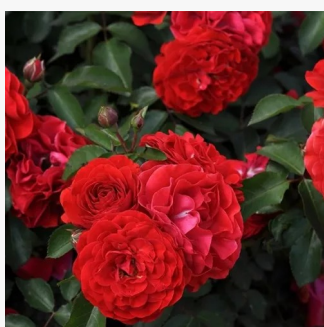

Rosa Tara™

jarko crvena - narančasta nijansa - ruža polianta za gredice
50-70 cm
ruža diskretnog mirisa - - - -
PhenoGeno Roses