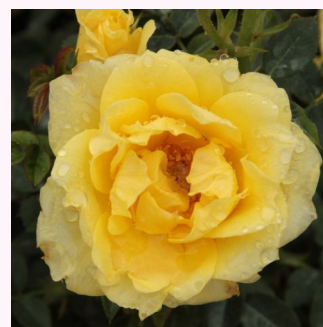

**Rosa Frothy**

bijela - patuljasta - mini ruža  
40-80 cm  
ruža diskretnog mirisa - aroma jorgovana - aroma  
jorgovana  
Samuel Darragh McGredy IV.

**Rosa Georgia Hit®**

bijela - patuljasta - mini ruža  
40-50 cm  
ruža diskretnog mirisa - aroma čaja - aroma čaja  
L. Pernille Olesen, Mogens Nyegaard Olesen