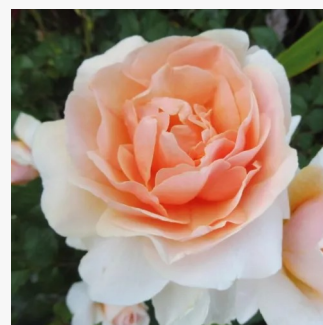

Rosa Floriana

žuta - ruža floribunda za gredice
50-70 cm
ruža intenzivnog mirisa - aroma marelice - aroma
marelice
Martin Visser