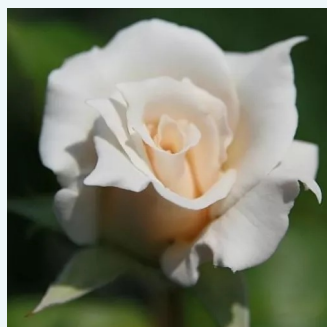

**Rosa Erény**

kremasto bijela - hibridna čajevka  
90-100 cm  
ružičastog mirisa - aroma ljubičice - aroma  
ljubičice  
Márk Gergely

**Rosa Fabulous™**

tamno ružičasta - hibridna čajevka  
90-120 cm  
ružičastog mirisa - aroma klinčića - aroma  
klinčića  
John Ford