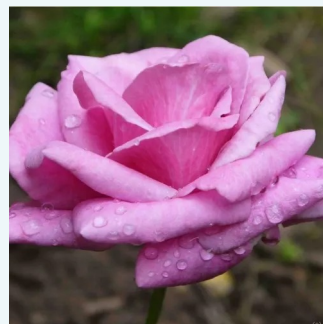

**Rosa Elle®**

boja lososa - hibridna čajevka  
80-90 cm  
ružičastog mirisa - aroma meda - aroma  
meda  
Jacques Mouchotte

**Rosa Emeraude d'Or**

žuta - ružičasti rub latica - hibridna čajevka  
120-150 cm  
umjereno mirisna ruža - aroma vanilije - aroma  
vanilije  
Georges Delbard