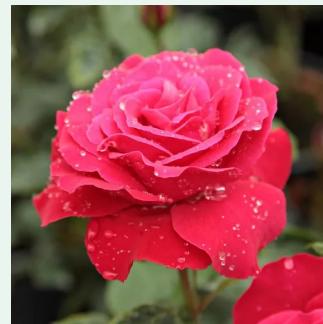

Rosa Zebrina™

krvavocrvena - climber, penjačica
280-320 cm
ruža diskretnog mirisa - aroma ljubičice - aroma
ljubičice
-