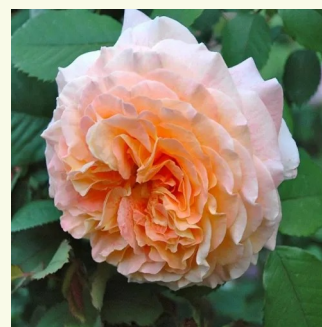

**Rosa Jayne Austin**

žuta - engleska ruža  
90-215 cm  
ruža intenzivnog mirisa - - - -  
David Austin

**Rosa Jef l'Artiste**

žuta - ružičasta nijansa - nostalgija ruža  
100-120 cm  
ruža intenzivnog mirisa - aroma meda - aroma meda  
Dominique Massad