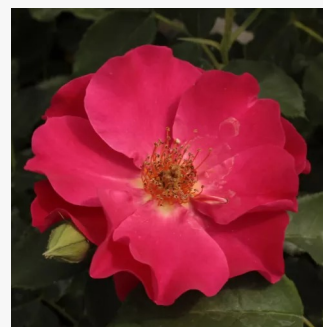

Rosa Anna Mège™

crvena - ruža floribunda za gredice
50-100 cm
ruža diskretnog mirisa - aroma manga - aroma
manga
Dominique Massad