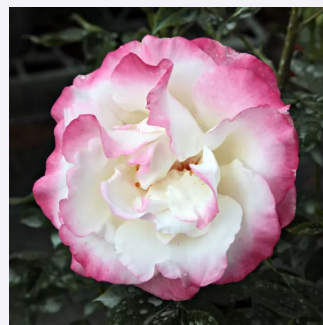

Rosa Mami

kremasto bijela - ružičasti rub latica - park ruža
120-150 cm
ruža diskretnog mirisa - - - -
Márk Gergely