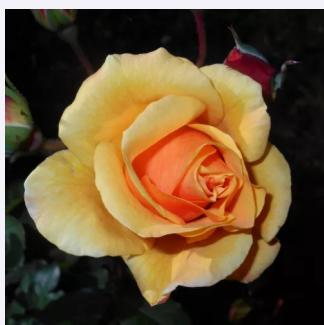

Rosa Postillion®

zlatno žuta - park ruža
160-180 cm
ruža diskretnog mirisa - aroma đurđevka - aroma
đurđevka
W. Kordes & Sons