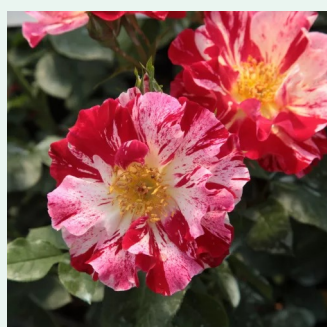

Rosa Fourth of July™

crveno - bijela prugasta - climber, penjačica
100-400 cm
ruža diskretnog mirisa - kiselkasta aroma -
kiselkasta aroma
Tom Carruth