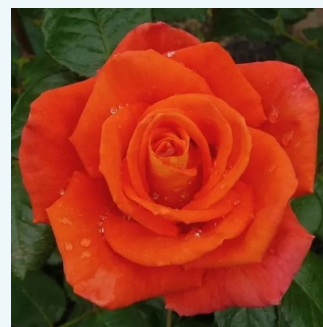

Rosa Monica®

narančasta - žuta poledina latica - hibridna čajevka
90-160 cm
ruža diskretnog mirisa - slatka aroma - slatka aroma
Mathias Tantau, Jr.