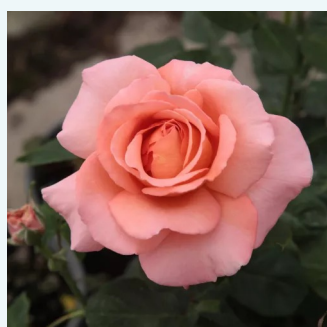

Rosa Törökbalint

boja lososa - hibridna čajevka
90-100 cm
ruža diskretnog mirisa - aroma cimeta - aroma
cimeta
Márk Gergely