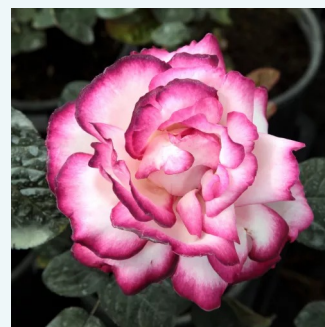

Rosa Atlas™

bijela - ružičasti rub latica - hibridna čajevka
60-80 cm
ruža intenzivnog mirisa - aroma cimeta - aroma cimeta
Georges Delbard