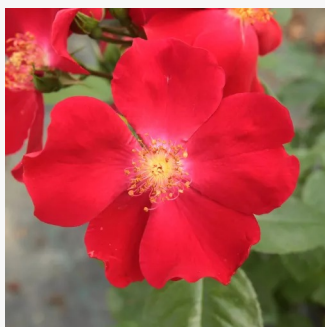

**Rosa Händel**

bijela - ružičasti rub latica - ruža floribunda za gredice  
120-150 cm  
ružičasti miris - slatka aroma - slatka  
aroma  
Samuel Darragh McGredy IV.

**Rosa Hansestadt Lübeck®**

tamno crvena - ruža floribunda za gredice  
80-120 cm  
ružičasti miris - mošusna aroma -  
mošusna aroma  
Reimer Kordes