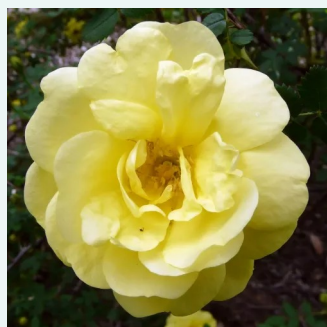

Rosa Rosa Harisonii

svijetlo žuta - starinska - stara vrtna ruža
90-300 cm
ruža diskretnog mirisa - aroma limuna - aroma
limuna
George Folliott Harison