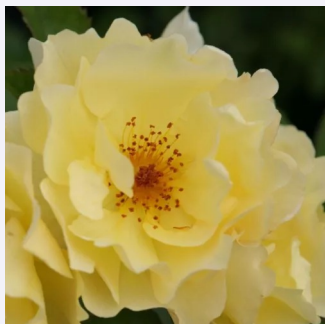

Rosa Goldspatz®

svijetlo žuta - park ruža
120-200 cm
bezmirisna ruža - -
W. Kordes' Söhne®