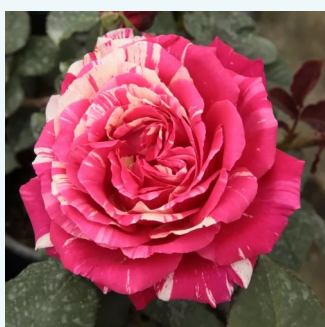

Rosa Best Impression®

ružičasto - bijela prugasta - hibridna čajevka
80-120 cm
ruža diskretnog mirisa - damaščanska aroma -
damaščanska aroma
Hans Jürgen Evers