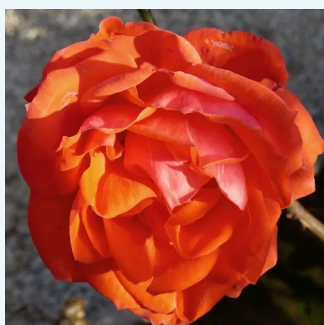

Rosa Ondella™

tamno narančasta - hibridna čajevka
50-150 cm
umjereno mirisna ruža - voćna aroma - voćna
aroma
Marie-Louise (Louisette) Meilland