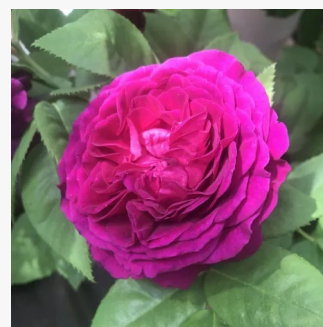

**Rosa Prince Igor™**

crvena - žuta poledina latica - ruža floribunda za  
gredice  
40-60 cm  
ruža diskretnog mirisa - voćna aroma - voćna  
aroma  
Meilland International

**Rosa Prominent®**

jarko crvena - grandiflora - floribunda ruža za  
gredice  
70-90 cm  
ruža diskretnog mirisa - aroma ljubičice - aroma  
ljubičice  
Reimer Kordes