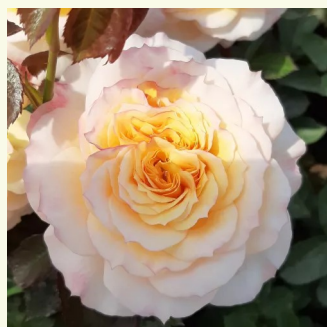

**Rosa Ellen**

breskvasto ružičasta - engleska ruža  
120-130 cm  
ruža intenzivnog mirisa - aroma vanilije - aroma vanilije  
David Austin

**Rosa Emilien Guillot™**

narandžasta - nostalgija ruža  
80-100 cm  
ruža diskretnog mirisa - aroma grejpa - aroma grejpa  
Dominique Massad

**Rosa Eveline Wild™**

žuta - ružičasta nijansa - nostalgija ruža  
60-80 cm  
ruža intenzivnog mirisa - aroma breskve - aroma breskve  
PhenoGeno Roses

**Rosa Evelyn**

boja lososa - engleska ruža  
100-150 cm  
ruža intenzivnog mirisa - aroma klinčića - aroma klinčića  
David Austin

**Rosa Felidaé™**

žuta - nostalgija ruža  
100-120 cm  
ruža intenzivnog mirisa - aroma jabuke - aroma jabuke  
Heinrich Schultheis

**Rosa Fragrant Old Purple**

tamno ružičasta - engleska ruža  
90-100 cm  
ruža intenzivnog mirisa - aroma grejpa - aroma grejpa  
David Austin