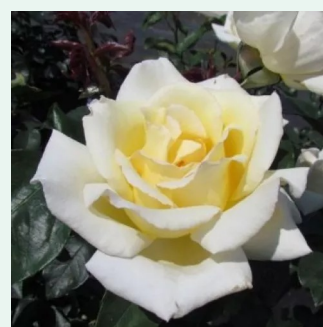

Rosa Big Ben™

svijetlo žuta - climber, penjačica
150-250 cm
ruža intenzivnog mirisa - aroma limuna - aroma
limuna
Colleen O.