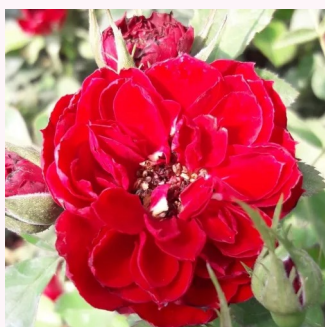

Rosa Zenta

bordo - patuljasta - mini ruža
30-50 cm
bezmirisna ruža - -
Márk Gergely