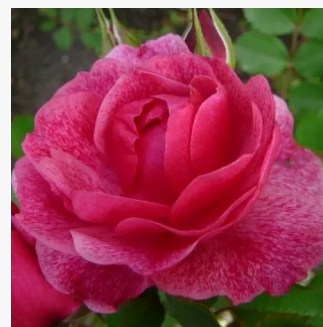

Rosa Morden Ruby™

ružičasta - ruža floribunda za gredice
90-120 cm
ruža diskretnog mirisa - voćna aroma - voćna
aroma
Henry H. Marshall