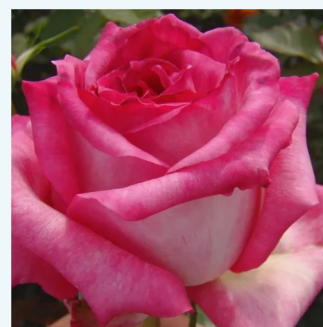

Rosa Kordes' Perfecta®

krem boja - ružičasti rub latica - hibridna čajevka
130-170 cm
ružičasta ruža intenzivnog mirisa - aroma jagode - aroma
jagode
Reimer Kordes