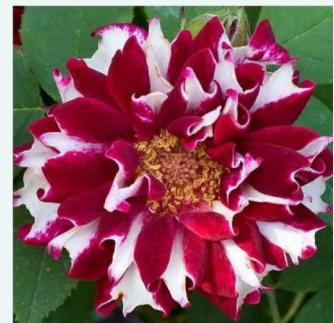

**Rosa Ombree Parfaite**

ljubičasta - starinska - galska ruža  
70-90 cm  
ruža diskretnog mirisa - voćna aroma - voćna  
aroma  
Jean-Pierre Vibert

**Rosa Président de Sèze**

ružičasta - starinska - galska ruža  
120-150 cm  
ruža diskretnog mirisa - aroma manga - aroma  
manga  
Mme. Hébert

**Rosa Queen of Bourbons**

ružičasta - starinska - burbonska ruža  
180-400 cm  
ruža intenzivnog mirisa - aroma vanilije - aroma  
vanilije  
Mauget

**Rosa Reine des Violettes**

tamno ljubičasta - starinska - hibridna perpetual  
ruža  
120-240 cm  
ruža intenzivnog mirisa - aroma jagode - aroma  
jagode  
Mille-Mallet