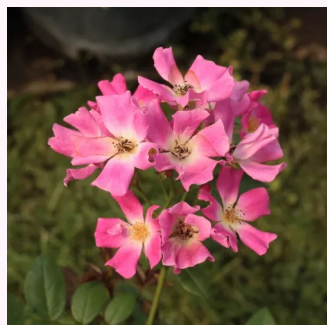

Rosa Ernye

jarko ružičasta - patuljasta - mini ruža
50-60 cm
bezmirisna ruža - -
Márk Gergely