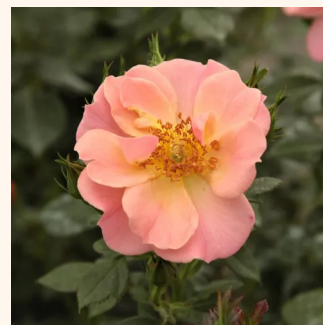

**Rosa Rift™**

breskvasto ružičasta - ruža pokrivačica tla  
40-60 cm  
umjereno mirisna ruža - aroma marelice - aroma  
marelice  
Mogens Nyegaard Olesen

**Rosa Satin Haze®**

svijetlo ružičasta - ruža pokrivačica tla  
30-40 cm  
bezmirisna ruža - -  
Christian Evers