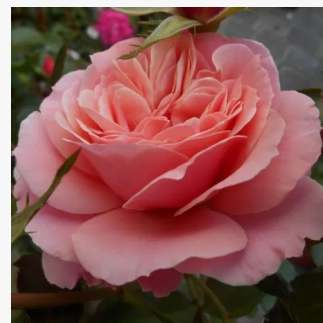

Rosa Botticelli®

ružičasta - breskvasta nijansa - ruža floribunda za gredice
70-80 cm
bezmirisna ruža - -
Meillard International