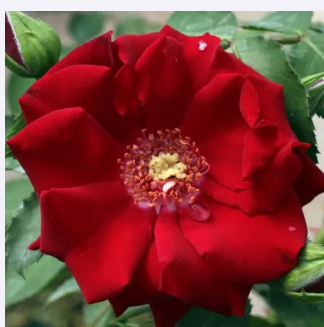

Rosa Roter Korsar®

jarko crvena - park ruža
120-150 cm
ruža diskretnog mirisa - aroma jabuke - aroma
jabuke
W. Kordes & Sons