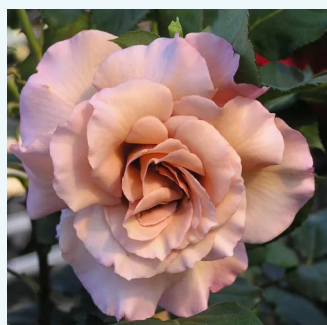

Rosa Chocolate Rose™

hrdavo smeđa - hibridna čajevka
60-100 cm
ružičasti miris - aroma klinčića - aroma
klinčića
William E. Tysterman