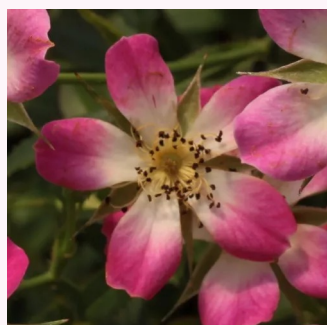

Rosa Sára

ružičasta - unutrašnjost latica krem boje -
patuljasta - mini ruža
30-40 cm
bezmirisna ruža - -
Győry Szilveszter