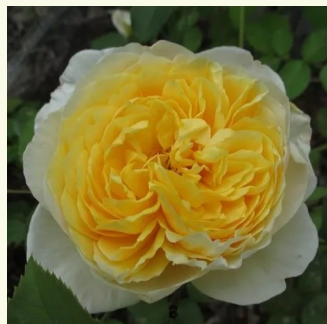

**Rosa Candy Rain™**

breskvasto ružičasta - engleska ruža  
120-300 cm  
ruža intenzivnog mirisa - aroma manga - aroma  
manga  
David Austin

**Rosa Centenaire de l'Hay-les-roses**

ružičasti rub latica - narančasta unutrašnjost  
latica - nostalgija ruža  
100-120 cm  
ruža intenzivnog mirisa - aroma đurđevka -  
aroma đurđevka  
Dominique Massad

**Rosa Chantal Mérieux™**

ružičasta - nostalgija ruža  
80-100 cm  
ruža intenzivnog mirisa - aroma čaja - aroma čaja  
Dominique Massad

**Rosa Chapeau de Mireille™**

svijetlo žuta - nostalgija ruža  
80-110 cm  
ruža diskretnog mirisa - aroma vanilije - aroma  
vanilije  
Dominique Massad

**Rosa Charles Rennie Mackintosh**

ružičasta - engleska ruža  
90-150 cm  
ruža diskretnog mirisa - - - -  
David Austin

**Rosa Charlotte**

žuta - engleska ruža  
90-185 cm  
ruža diskretnog mirisa - aroma klinčića - aroma  
klinčića  
David Austin