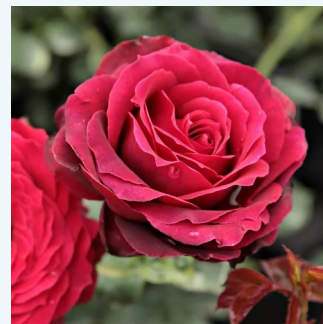

Rosa Magia Nera™

tamno bordo - hibridna čajevka
70-110 cm
ruža diskretnog mirisa - mošusna aroma -
mošusna aroma
Maurice Combe