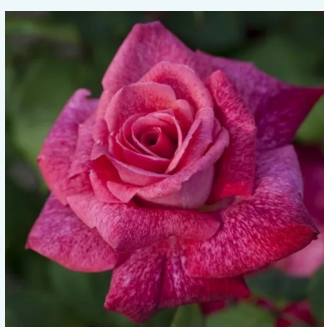

**Rosa Piccadilly**

jarko crvena - žuta poledina latica - hibridna  
čajevka  
100-140 cm  
ruža diskretnog mirisa - aroma čaja - aroma čaja  
Samuel Darragh McGredy IV.

**Rosa Pierre Arditi®**

bijela - hibridna čajevka  
90-120 cm  
ruža intenzivnog mirisa - aroma centifolia - aroma  
centifolia  
Alain Meilland