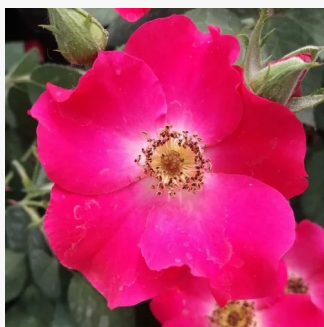

**Rosa Botticelli®**

ružičasta - breskvasta nijansa - ruža floribunda za gredice  
70-80 cm  
bezmirisna ruža - -  
Meillard International

**Rosa Bright as a Button**

ružičasta - bordo unutrašnjost latica - ruža floribunda za gredice  
95-110 cm  
ruža diskretnog mirisa - aroma ljubičice - aroma ljubičice  
Christopher H. Warner