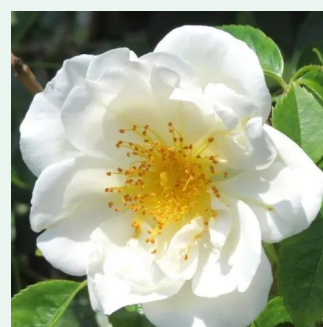

Rosa City of York®

kremasto bijela - climber, penjačica
250-600 cm
ruža diskretnog mirisa - damašćanska aroma - damašćanska aroma
Mathias Tantau, Jr.