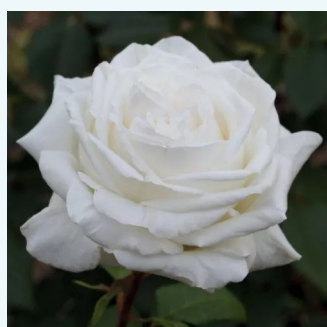

**Rosa Piccadilly**

jarko crvena - žuta poledina latica - hibridna  
čajevka  
100-140 cm  
ruža diskretnog mirisa - aroma čaja - aroma čaja  
Samuel Darragh McGredy IV.

**Rosa Pierre Arditi®**

bijela - hibridna čajevka  
90-120 cm  
ruža intenzivnog mirisa - aroma centifolia - aroma  
centifolia  
Alain Meilland