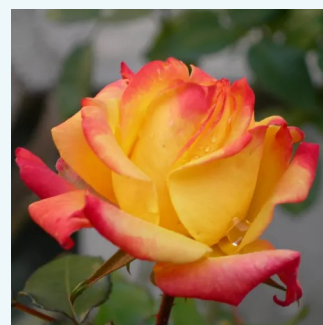

Rosa Piccadilly

jarko crvena - žuta poledina latica - hibridna
čajevka
100-140 cm
ruža diskretnog mirisa - aroma čaja - aroma čaja
Samuel Darragh McGredy IV.