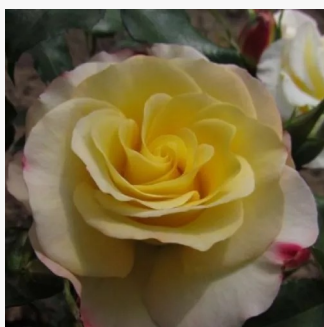

Rosa Hummingbird™

žuta - ružičasti rub latica - ruža floribunda za
gredice
80-90 cm
ruža diskretnog mirisa - aroma meda - aroma
meda
Marilyn Tynan