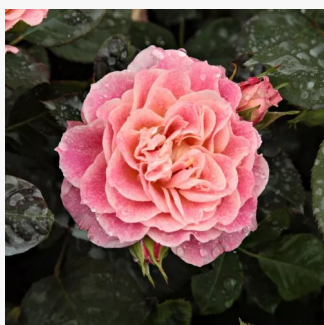

Rosa Michelle Bedrossian™

jarko crvena - žuta poledina latica - grandiflora - floribunda ruža za gredice
90-120 cm
bezmirisna ruža - -
Dominique Massad