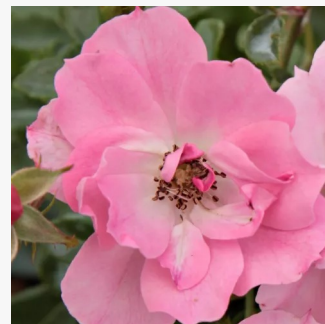

**Rosa Katharina Zeimet®**

bijela - ruža polianta za gredice  
30-60 cm  
ruža diskretnog mirisa - aroma đurdevka - aroma  
đurdevka  
Peter Lambert

**Rosa Kempelen Farkas emléke**

svijetlo ružičasta - ruža polianta za gredice  
40-50 cm  
bezmirisna ruža - -  
Márk Gergely