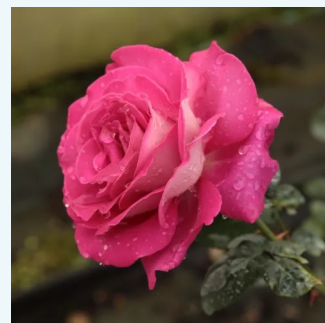

Rosa Baronne E. de Rothschild

tamno ružičasta - hibridna čajevka
90-130 cm
bezmirisna ruža - -
Meilland International