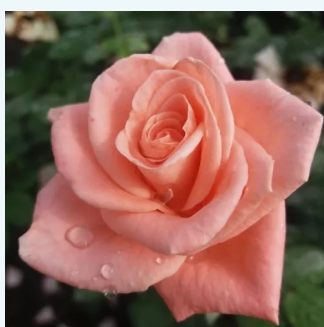

Rosa Bettina™ 78

boja lososa - hibridna čajevka
60-80 cm
ruža diskretnog mirisa - aroma jabuke - aroma
jabuke
Alain Meilland