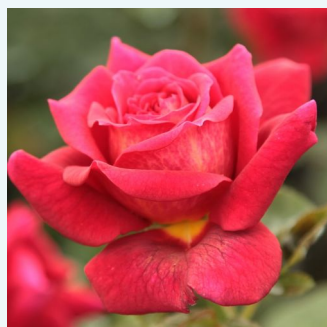

Rosa L'Ami des Jardins™

boja maline - hibridna čajevka
90-100 cm
ruža diskretnog mirisa - aroma kupine - aroma
kupine
Dominique Massad