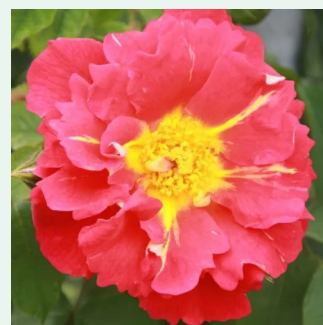

Rosa Bajazzo®

tamno ružičasta - climber, penjačica
200-300 cm
bezmirisna ruža - -
Tim Hermann Kordes