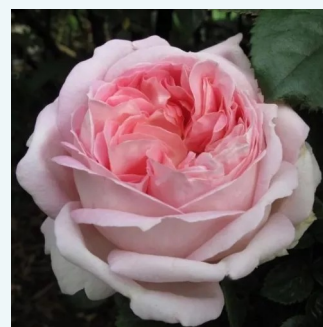

Rosa Myriam™

svijetlo ružičasta - hibridna čajevka
75-80 cm
ruža intenzivnog mirisa - aroma cimeta - aroma cimeta
Anne G. Cocker