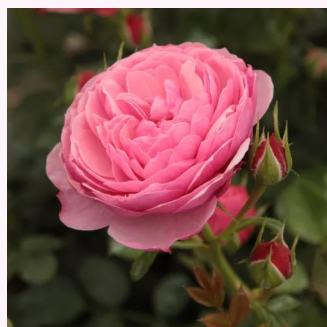

**Rosa Popcorn**

bijela - patuljasta - mini ruža  
25-50 cm  
ruža intenzivnog mirisa - aroma jagode - aroma  
jagode  
Dr. Dennison H. Morey

**Rosa Portofino™**

ružičasta - patuljasta - mini ruža  
40-60 cm  
ruža diskretnog mirisa - aroma vanilije - aroma  
vanilije  
Michel Adam