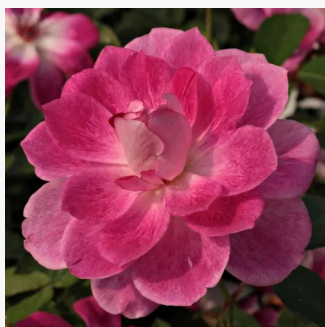

Rosa Regensberg™

ružičasta - bijeli rub latica - ruža floribunda za gredice
30-70 cm
ružica diskretnog mirisa - aroma klinčića - aroma klinčića
Samuel Darragh McGredy IV.