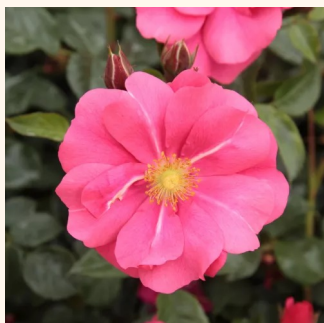

Rosa Vanity

tamno ružičasta - ruža pokrivačica tla
30-50 cm
umjereno mirisna ruža - aroma jorgovana -
aroma jorgovana
Joseph Hardwick Pemberton