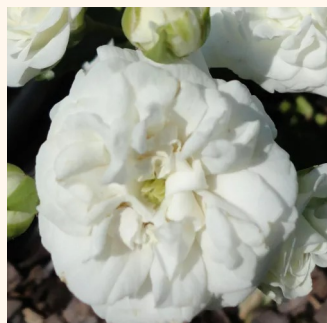

**Rosa Hello®**

boja trešnje - ruža pokrivačica tla  
50-60 cm  
bezmirisna ruža - -  
Alain Antoine Meilland

**Rosa Icy Drift®**

bijela - ruža pokrivačica tla  
30-40 cm  
bezmirisna ruža - -  
Alain Meilland