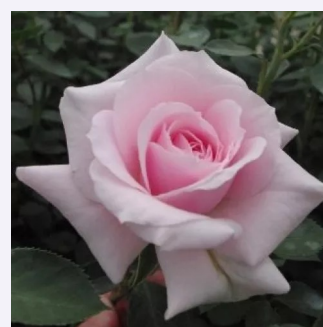

Rosa Felberg's Rosa Druschki

svijetlo ružičasta - park ruža
150-200 cm
umjereno mirisna ruža - aroma vanilije - aroma
vanilije
Johannes Felberg-Leclerc