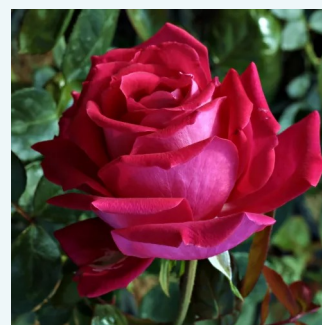

Rosa Anne Marie Trechslin™

tamno ružičasta - hibridna čajevka
80-120 cm
ruža intenzivnog mirisa - mošusna aroma -
mošusna aroma
Meilland International