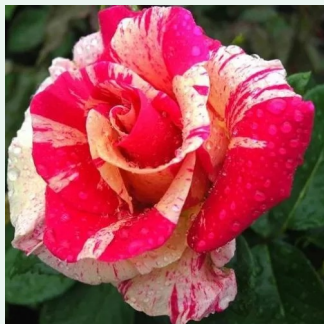

**Rosa Tradescant**

tamno crvena - climber, penjačica  
75-250 cm  
ruža intenzivnog mirisa - aroma breskve - aroma  
breskve  
David Austin

**Rosa Tradition 95®**

tamno crvena - climber, penjačica  
300-400 cm  
ruža diskretnog mirisa - aroma marelice - aroma  
marelice  
W. Kordes' Söhne®