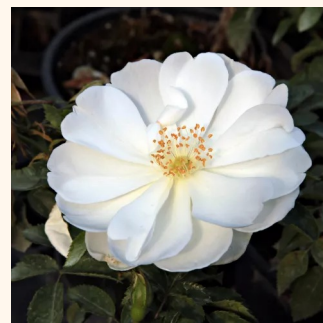

Rosa White Flower Carpet

bijela - ruža pokrivačica tla
30-70 cm
ruža intenzivnog mirisa - aroma breskve - aroma
breskve
Werner Noack