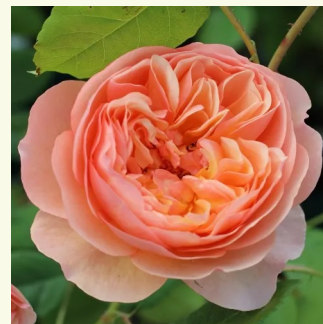

**Rosa Eifelzauber®**

svijetlo ružičasta - nostalgija ruža  
90-150 cm  
ruža diskretnog mirisa - aroma jagode - aroma jagode  
W. Kordes & Sons

**Rosa Eliane Gillet™**

bijela - crveni rub latica - nostalgija ruža  
80-120 cm  
ruža diskretnog mirisa - aroma marelice - aroma marelice  
Dominique Massad

**Rosa Ellen**

breskvasto ružičasta - engleska ruža  
120-130 cm  
ruža intenzivnog mirisa - aroma vanilije - aroma vanilije  
David Austin

**Rosa Emilien Guillot™**

narandžasta - nostalgija ruža  
80-100 cm  
ruža diskretnog mirisa - aroma grejpa - aroma grejpa  
Dominique Massad