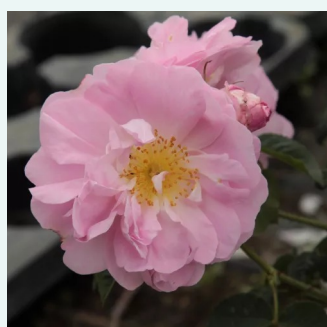

Rosa Celsiana

svijetlo ružičasta - starinska - damašćanska ruža
90-185 cm
ruža intenzivnog mirisa - slatka aroma - slatka
aroma