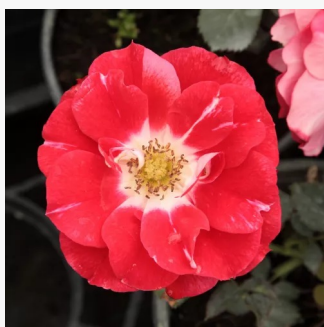

Rosa Picasso™

svijetlo crvena - bijela unutrašnjost latica - ruža
floribunda za gredice
60-75 cm
bezmirisna ruža - -
Samuel Darragh McGredy IV.