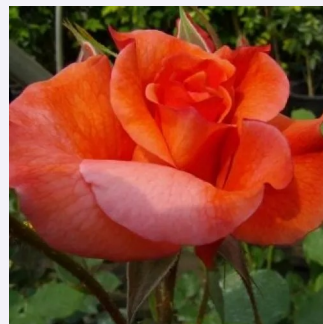

Rosa Gypsy Dancer

narančasta - park ruža
100-140 cm
ruža diskretnog mirisa - slatka aroma - slatka aroma
Patrick Dickson