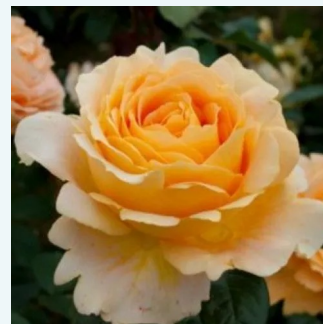

Rosa Crème brûlée

kremasto žuta - hibridna čajevka
50-70 cm
ruža diskretnog mirisa - voćna aroma - voćna aroma
Hans Jürgen Evers