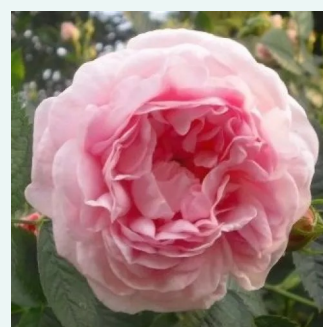

Rosa Maiden's Blush

svijetlo ružičasta - starinska - alba ruža
150-250 cm
ruža intenzivnog mirisa - mošusna aroma -
mošusna aroma
-