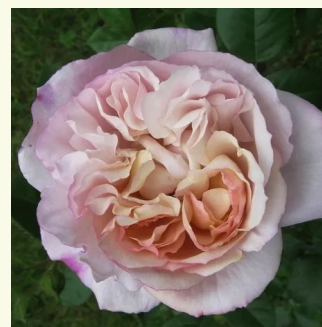

Rosa Herkules®

krem boja - ljubičasta nijansa - nostalgija ruža
90-120 cm
ruža intenzivnog mirisa - mošusna aroma - mošusna aroma
W. Kordes & Sons