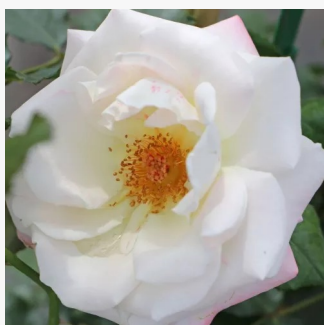

**Rosa Edouard Guillot™**

boja lososa - ruža floribunda za gredice  
75-90 cm  
bezmirisna ruža - -  
Dominique Massad

**Rosa Eeuwige Passie**

ružičasta - ruža floribunda za gredice  
60-90 cm  
ruža intenzivnog mirisa - aroma čaja - aroma čaja  
Martin Vissers