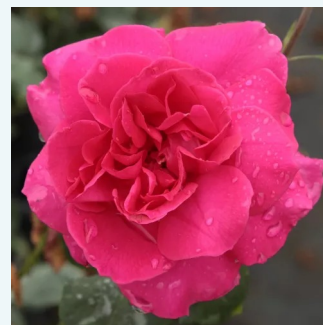

Rosa General MacArthur™

tamno ružičasta - hibridna čajevka
120-150 cm
ružičasta intenzivnog mirisa - aroma jabuke - aroma jabuke
Edward Gurney Hill