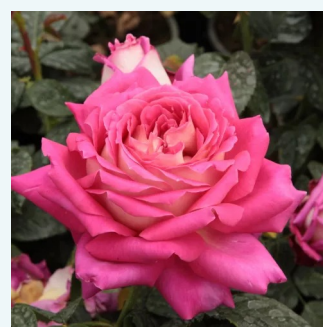

Rosa Tanger™

ružičasta - poledina latica krem boje - hibridna čajevka
50-150 cm
ruža diskretnog mirisa - aroma anisa - aroma anisa
Pedro (Pere) Dot