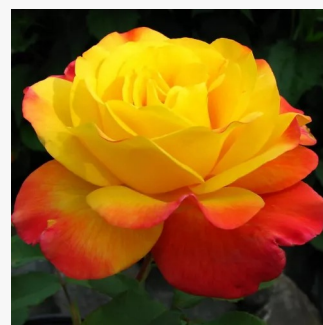

Rosa Samba®

zlatno žuta - latica s jarko crvenim rubom - ruža
floribunda za gredice
30-70 cm
bezmirisna ruža - -
Reimer Kordes