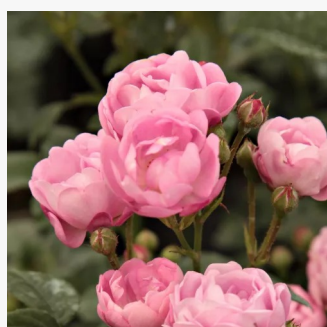

Rosa Hadikfalva

jarko ružičasta - ruža polianta za gredice
30-50 cm
ružičasti miris - aroma cimeta - aroma
cimeta
Márk Gergely