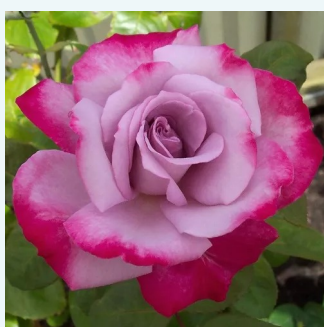

Rosa Burning Sky™

ljubičasta - jarko crveni rub latica - hibridna
čajevka
90-120 cm
ruža diskretnog mirisa - aroma anisa - aroma
anisa
O.L. "Ollie" Weeks