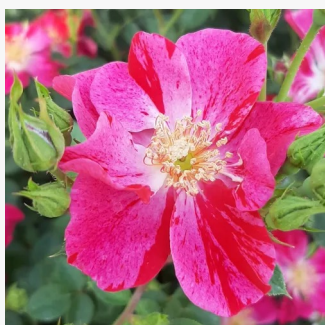

Rosa Ruby™

jarko crvena - ružičasta prugasta - ruža polianta
za gredice
40-50 cm
ruža diskretnog mirisa - aroma meda - aroma
meda
PhenoGeno Roses