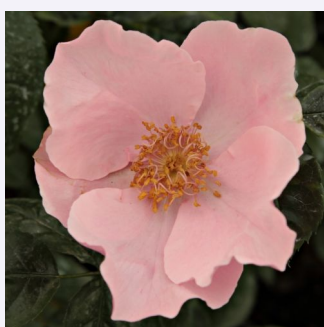

**Rosa Eddie's Jewel**

crvena - divlja ruža  
200-300 cm  
bezmirisna ruža - -  
J.H. Eddie

**Rosa Elmshorn®**

tamno ružičasta - park ruža  
120-200 cm  
ruža diskretnog mirisa - kiselkasta aroma -  
kiselkasta aroma  
Reimer Kordes