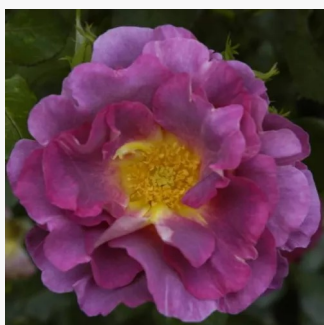

Rosa Blauwestad™

tamno ružičasta - ljubičasta nijansa - ruža floribunda za gredice
70-90 cm
ruža intenzivnog mirisa - aroma anisa - aroma anisa
Interplant