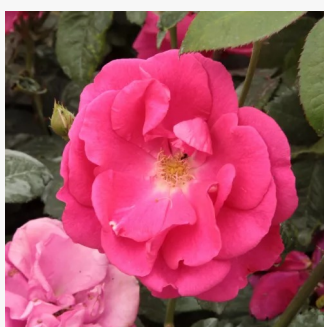

Rosa Lafayette

tamno ružičasta - ruža polianta za gredice
20-50 cm
bezmirisna ruža - -
Brent C. Dickerson