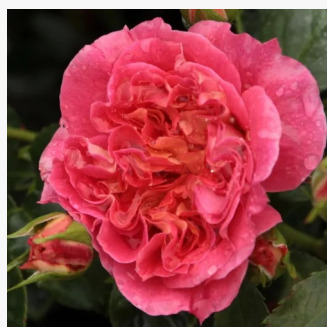

Rosa Prince Igor™

crvena - žuta poledina latica - ruža floribunda za
gredice
40-60 cm
ruža diskretnog mirisa - voćna aroma - voćna
aroma
Meilland International