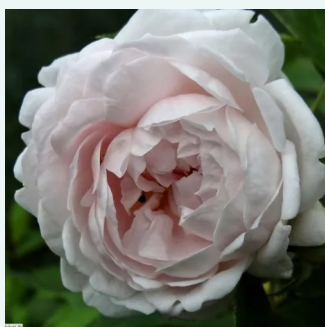

**Rosa Alain Blanchard**

mauve boja - starinska - galska ruža  
100-150 cm  
ruža intenzivnog mirisa - damašćanska aroma -  
damašćanska aroma  
Coquerel

**Rosa Albéric Barbier**

krem boja - starinska - rambler, ruža penjačica -  
puzavica  
450-610 cm  
umjereno mirisna ruža - aroma klinčića - aroma  
klinčića  
Barbier Frères & Compagnie

**Rosa Albertine**

boja lososa - starinska - rambler, ruža penjačica -  
puzavica  
200-600 cm  
ruža diskretnog mirisa - voćna aroma - voćna  
aroma  
Brent C. Dickerson

**Rosa Ännchen von Tharau**

bijelo - ružičasta nijansa - starinska - alba ruža  
200-300 cm  
ruža diskretnog mirisa - aroma čaja - aroma čaja  
Rudolf Geschwind