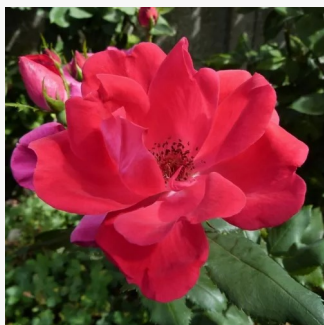

Rosa Knock Out®

boja trešnje - ruža floribunda za gredice
60-80 cm
bezmirisna ruža - -
William J. Radler