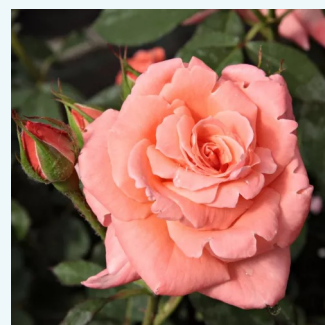

Rosa Sonia Meiland®

boja lososa - hibridna čajevka
75-120 cm
ruža intenzivnog mirisa - kiselkasta aroma - kiselkasta aroma
Marie-Louise (Louissette) Meiland