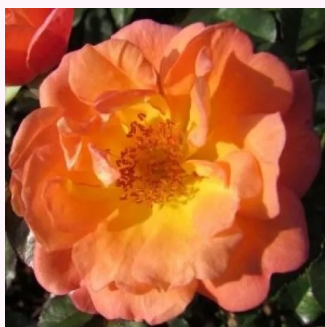

Rosa Thank You

ružičasta - patuljasta - mini ruža
40-50 cm
ruža diskretnog mirisa - aroma manga - aroma
manga
Paul Chessum