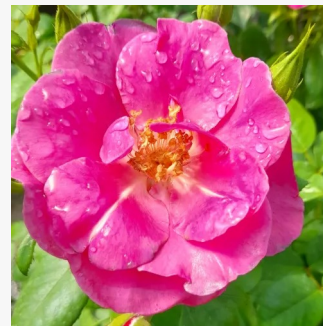

Rosa The Oddfellows Rose®

ružičasta - ruža floribunda za gredice
60-90 cm
ruža diskretnog mirisa - kiselkasta aroma -
kiselkasta aroma
Gareth Fryer