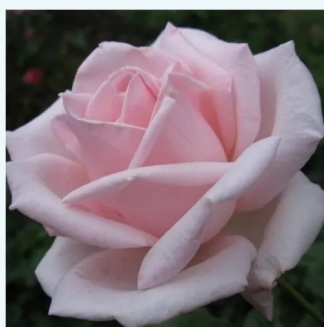

Rosa Königlicht Hoheit

pastelno ružičasta - hibridna čajevka
100-150 cm
ružičasta ruža intenzivnog mirisa - aroma klinčića - aroma
klinčića
Herb Swim, O. L. Weeks