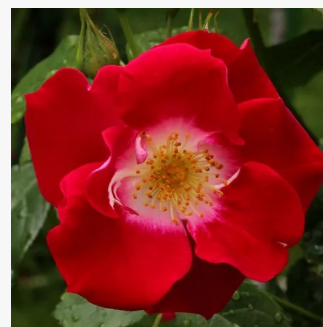

Rosa Winky Girl

jarko crvena - ruža floribunda za gredice
80-100 cm
ruža diskretnog mirisa - - - -
Martin Vissers