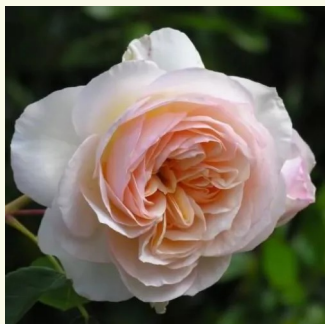

**Rosa Paul Bocuse™**

breskvasto ružičasta - nostalgija ruža  
120-150 cm  
ruža diskretnog mirisa - aroma kupine - aroma  
kupine  
Dominique Massad

**Rosa Perdita**

krem boja - breskvasta nijansa - engleska ruža  
100-120 cm  
ruža intenzivnog mirisa - aroma cimeta - aroma  
cimeta  
David Austin