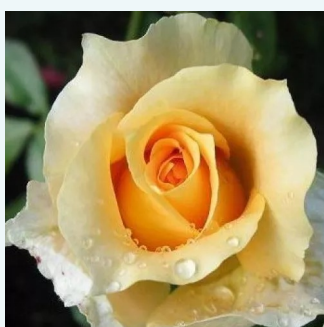

Rosa Krémsárga

kremasto žuta - hibridna čajevka
80-100 cm
umjereno mirisna ruža - aroma centifolia - aroma
centifolia
-