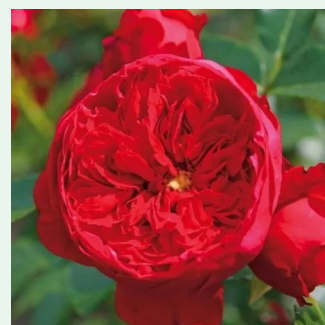

Rosa Florentina®

jarko crvena - climber, penjačica
200-300 cm
ruža diskretnog mirisa - aroma jorgovana - aroma
jorgovana
W. Kordes & Sons