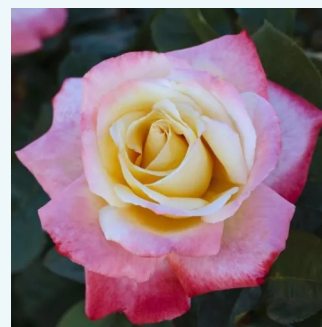

Rosa Laetitia Casta®

krem boja - ružičasti rub latica - hibridna čajevka
70-130 cm
ruža intenzivnog mirisa - aroma breskve - aroma
breskve
Meilland International