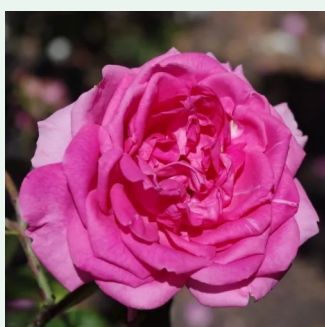

Rosa Parade

ružičasta - climber, penjačica
250-300 cm
umjereno mirisna ruža - aroma jorgovana -
aroma jorgovana
Boerner, Eugene S.