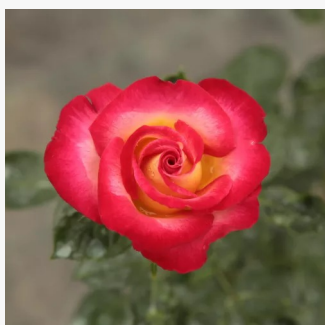

Rosa Dick Clark™

kremasto žuta - crveni rub latica - grandiflora - floribunda ruža za gredice
90-100 cm
ruža intenzivnog mirisa - aroma limuna - aroma limuna
Christian Bédard, Tom Carruth