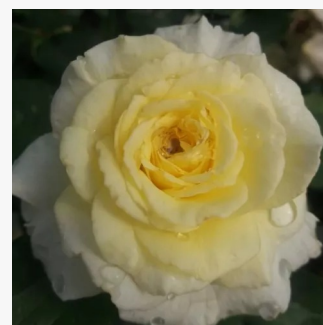

**Rosa Tabor™**

ružičasta - ruža floribunda za gredice  
50-80 cm  
ruža intenzivnog mirisa - mošusna aroma - mošusna aroma  
L. Pernille Olesen, Mogens Nyegaard Olesen

**Rosa Tandinadi**

žuta - ruža floribunda za gredice  
50-90 cm  
umjereno mirisna ruža - aroma grejpa - aroma grejpa  
Mathias Tantau, Jr.