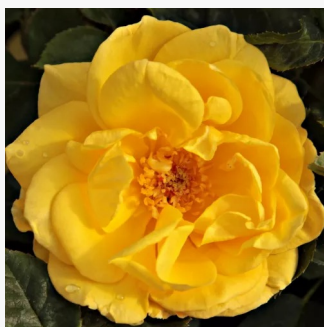

Rosa Goldbeet

tamno žuta - ruža floribunda za gredice
120-150 cm
bezmirisna ruža - -
Werner Noack