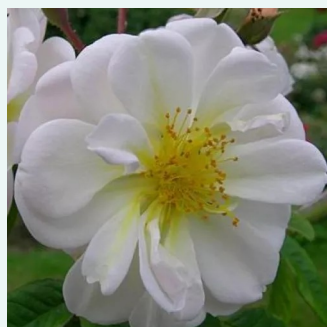

**Rosa Ispahan**

ružičasta - starinska - damaščanska ruža  
120-180 cm  
ruža intenzivnog mirisa - aroma jabuke - aroma  
jabuke  
-

**Rosa Jacques Cartier**

svijetlo ružičasta - starinska - hibridna perpetual  
ruža  
90-150 cm  
ruža intenzivnog mirisa - aroma ljubičice - aroma  
ljubičice  
Jean Desprez

**Rosa Königin von Dänemark**

ružičasta - starinska - alba ruža  
120-180 cm  
ruža intenzivnog mirisa - damaščanska aroma -  
damaščanska aroma  
James Booth

**Rosa Louise Odier**

svijetlo ružičasta - starinska - burbonska ruža  
100-300 cm  
ruža intenzivnog mirisa - aroma kupine - aroma  
kupine  
Jacques-Julien, Jules Margottin Père & Fils

**Rosa Madame Boll**

svijetlo ružičasta - starinska - portland ruža  
150-180 cm  
ruža intenzivnog mirisa - aroma breskve - aroma  
breskve  
Daniel Boll

**Rosa Madame Hardy**

bijela - starinska - centifolia ruža  
120-200 cm  
ruža intenzivnog mirisa - mošusna aroma -  
mošusna aroma  
Julien-ALEXANDRE Hardy