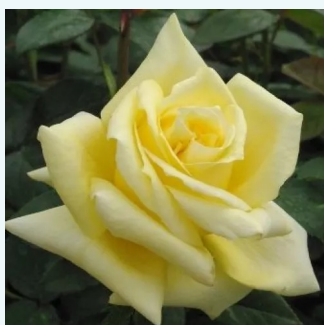

Rosa Sunblest

tamno žuta - hibridna čajevka
90-130 cm
ruža diskretnog mirisa - aroma breskve - aroma breskve
Mathias Tantau, Jr.