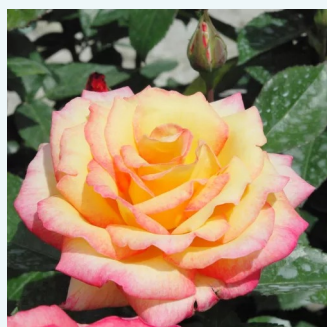

**Rosa Centennial Star™**

zlatno žuta - latica s ružičastim rubom - hibridna  
čajevka  
80-120 cm  
ruža intenzivnog mirisa - slatka aroma - slatka  
aroma  
Alain Meilland

**Rosa Champagne Celebration™**