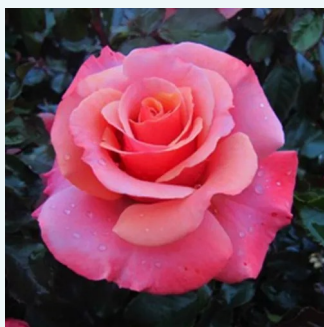

Rosa Truly Scrumptious™

ružičasto - narančasta nijansa - hibridna čajevka
80-90 cm
ruža diskretnog mirisa - aroma začina - aroma
začina
Edward Smith