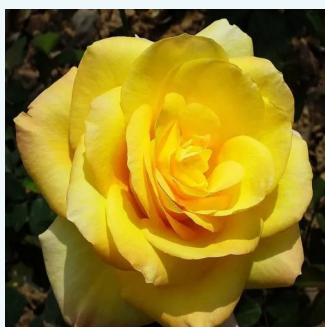

Rosa King's Ransom™

zlatno žuta - hibridna čajevka
75-150 cm
ružičasta ruža intenzivnog mirisa - aroma meda - aroma
meda
Dr. Dennison H. Morey