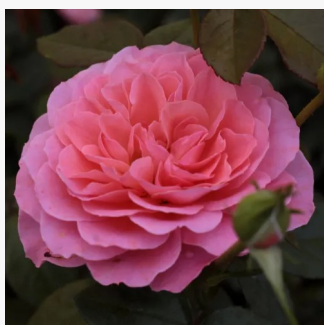

Rosa First Edition™

boja lososa - ruža floribunda za gredice
60-120 cm
ruža diskretnog mirisa - slatka aroma - slatka
aroma
Georges Delbard