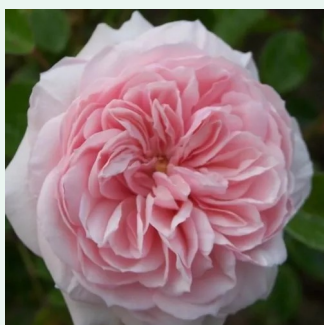

Rosa Awakening™

svijetlo ružičasta - climber, penjačica
200-400 cm
ruža intenzivnog mirisa - aroma centifolia - aroma
centifolia
Jan Böhm