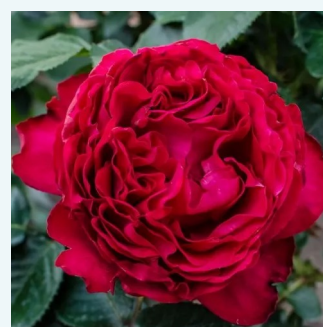

Rosa Traviata®

tamno crvena - hibridna čajevka
100-120 cm
bezmirisna ruža - -
Alain Meilland