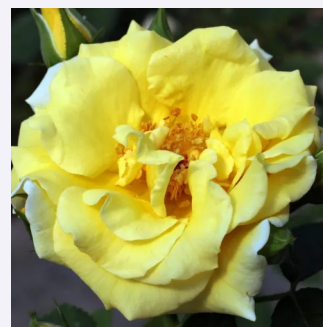

Rosa Skócial Szent Margit

zlatno žuta - park ruža
100-140 cm
ruža diskretnog mirisa - kiselkasta aroma - kiselkasta aroma
Márk Gergely