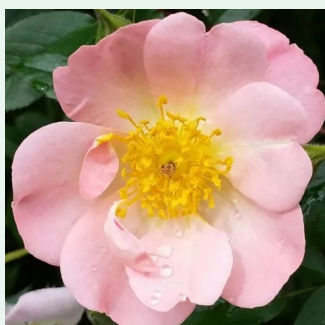

Rosa Open Arms

svijetlo ružičasta - climber, penjačica
150-245 cm
ruža intenzivnog mirisa - aroma đurđevka -
aroma đurđevka
Christopher H. Warner