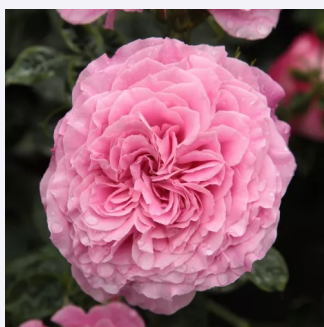

Rosa Szent Erzsébet

ružičasta - park ruža
150-200 cm
ruža diskretnog mirisa - aroma jabuke - aroma jabuke
Márk Gergely