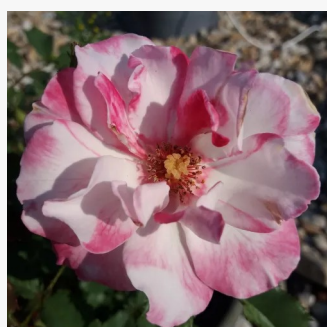

Rosa Tanelagib

krem boja - ružičasti rub latica - ruža floribunda za gredice
30-50 cm
ruža diskretnog mirisa - slatka aroma - slatka aroma
Hans Jürgen Evers