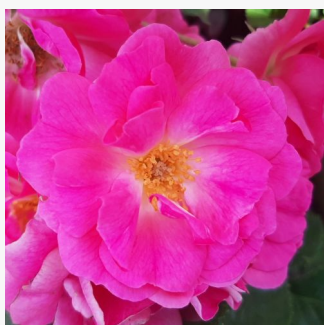

Rosa Bad Wörishofen®

ružičasta - ruža floribunda za gredice
60-70 cm
bezmirisna ruža - -
W. Kordes' Söhne®