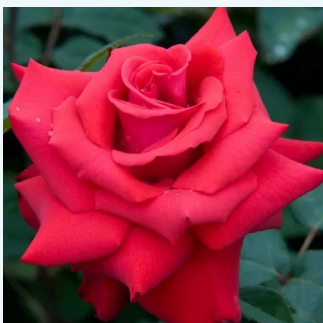

**Rosa Gräfin Diana®**

tamno ružičasta - hibridna čajevka  
80-100 cm  
ruža intenzivnog mirisa - aroma cimeta - aroma cimeta  
W. Kordes & Sons

**Rosa Grand Mogul**

boja maslaca - ružičasta nijansa - hibridna čajevka  
100-120 cm  
ruža diskretnog mirisa - aroma čaja - aroma čaja  
Georges Delbard, Andre Chabert

**Rosa Grand Siècle™**

svijetlo ružičasta - hibridna čajevka  
80-100 cm  
ruža diskretnog mirisa - aroma kupine - aroma kupine  
Georges Delbard

**Rosa Grande Amore®**

crvena - hibridna čajevka  
80-90 cm  
ruža diskretnog mirisa - mošusna aroma - mošusna aroma  
Tim Hermann Kordes