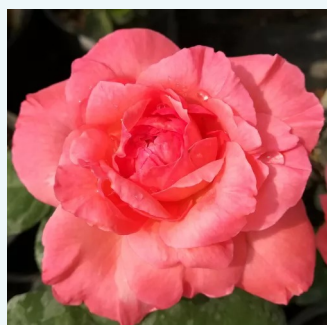

Rosa Succes Fou™

ružičasta - hibridna čajevka
50-150 cm
umjereno mirisna ruža - aroma breskve - aroma breskve
Georges Delbard, Andre Chabert