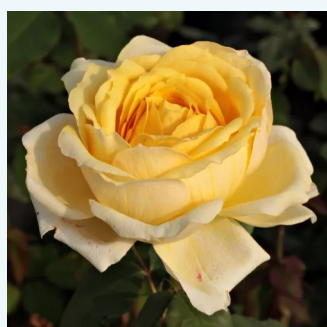

Rosa Venusic™

žuta - hibridna čajevka
50-150 cm
ruža diskretnog mirisa - aroma jabuke - aroma
jabuke
Georges Delbard, Andre Chabert