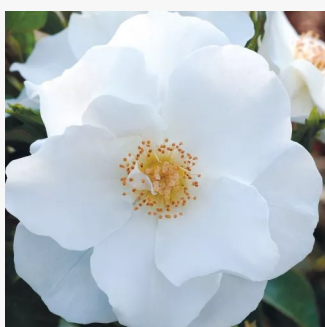

Rosa Milly™

čista bijela - ruža polianta za gredice
40-50 cm
ruža diskretnog mirisa - aroma ljubičice - aroma ljubičice
PhenoGeno Roses