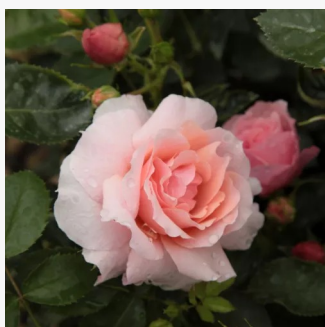

Rosa Chewgentpeach

breskvasto ružičasta - grandiflora - floribunda
ružičasta za gredice
100-120 cm
bezmirisna ruža -
Christopher H. Warner