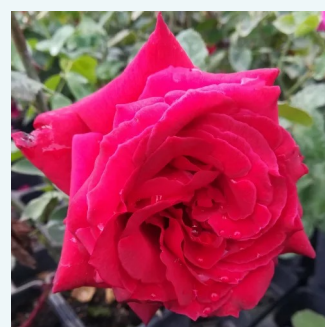

Rosa Pannonhalma

boja višnje - hibridna čajevka
90-100 cm
umjereno mirisna ruža - aroma manga - aroma
manga
Márk Gergely