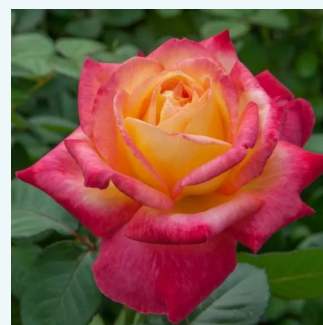

Rosa Pullman Orient Express®

žuta - ružičasti rub latica - hibridna čajevka
80-90 cm
ruža diskretnog mirisa - aroma jagode - aroma
jagode
Ping Lim; Jerry F. Twomey