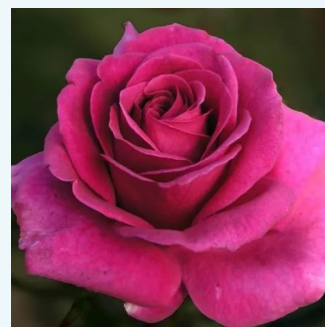

Rosa Blackberry Nip™

magenta - ljubičasta nijansa - hibridna čajevka
90-100 cm
ruža diskretnog mirisa - aroma kupine - aroma
kupine
Rob Somerfield