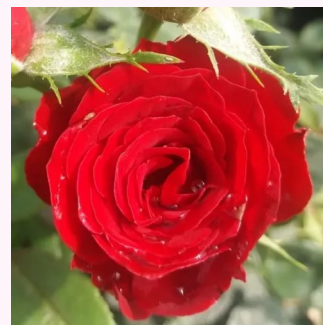

Rosa Festival®

tamno crvena - patuljasta - mini ruža
40-60 cm
ruža diskretnog mirisa - voćna aroma - voćna
aroma
W. Kordes & Sons