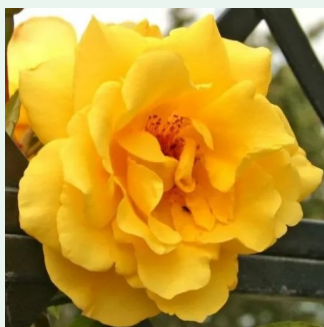

Rosa Golden Gate®

zlatno žuta - climber, penjačica
200-300 cm
ruža diskretnog mirisa - damaščanska aroma -
damaščanska aroma
Tim Hermann Kordes