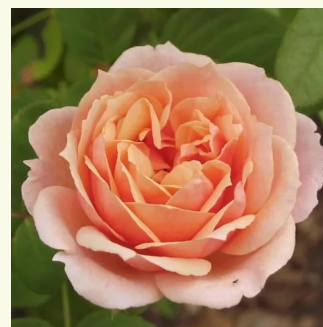

Rosa Paul Bocuse™

breskvasto ružičasta - nostalgija ruža
120-150 cm
ruža diskretnog mirisa - aroma kupine - aroma
kupine
Dominique Massad