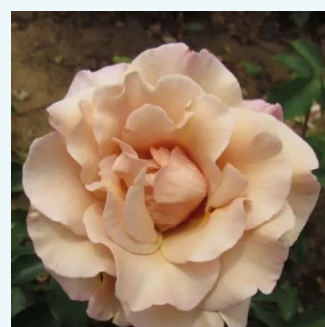

Rosa Cafe au Lait™

narančasta - svijetlo smeđa nijansa - hibridna
čajevka
90-100 cm
ruža diskretnog mirisa - damašćanska aroma -
damašćanska aroma
Nola M. Simpson