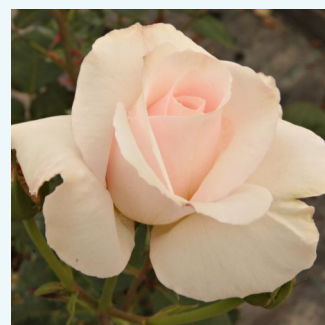

Rosa Ophelia™

svijetlo ružičasta - hibridna čajevka
60-130 cm
ruža intenzivnog mirisa - aroma limuna - aroma
limuna
William Paul & Son