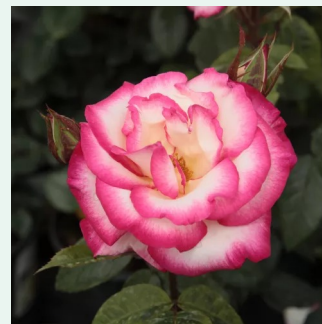

Rosa Harlekin®

bijela - ružičasti rub latica - climber, penjačica
280-320 cm
umjereno mirisna ruža - mošusna aroma -
mošusna aroma
Reimer Kordes