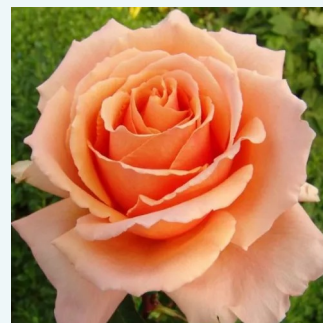

Rosa Just Joey™

narančasta - hibridna čajevka
75-120 cm
ruža intenzivnog mirisa - aroma breskve - aroma
breskve
Roger Pawsey