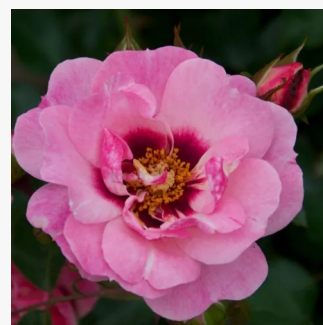

Rosa Esther Queen of Persia™

svijetlo ružičasta - tamna unutrašnjost latica -
ružica floribunda za gredice
70-90 cm
ružica diskretnog mirisa - aroma kupine - aroma
kupine
Christopher H. Warner