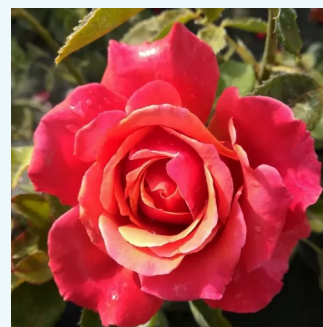

Rosa Copper Lights™

ružičasto - narančasta nijansa - hibridna čajevka
100-120 cm
ruža diskretnog mirisa - mošusna aroma - mošusna aroma
Nola M. Simpson