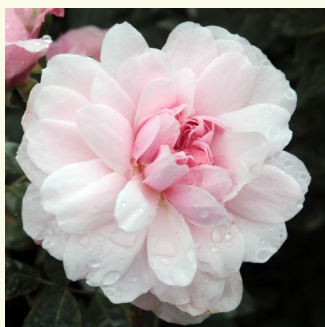

**Rosa Auslight**

ružičasta - engleska ruža  
120-240 cm  
ružičastog mirisa - mošusna aroma -  
mošusna aroma  
David Austin

**Rosa Ausmary**

ružičasta - engleska ruža  
120-150 cm  
ružičastog mirisa - aroma marelice - aroma  
marelice  
David Austin

**Rosa Ausmas**

zlatno žuta - engleska ruža  
150-300 cm  
ružičastog mirisa - aroma cimeta - aroma  
cimeta  
David Austin

**Rosa Ausorts**

svijetlo ružičasta - engleska ruža  
150-360 cm  
ruža diskretnog mirisa - aroma đurđevka - aroma  
đurđevka  
David Austin